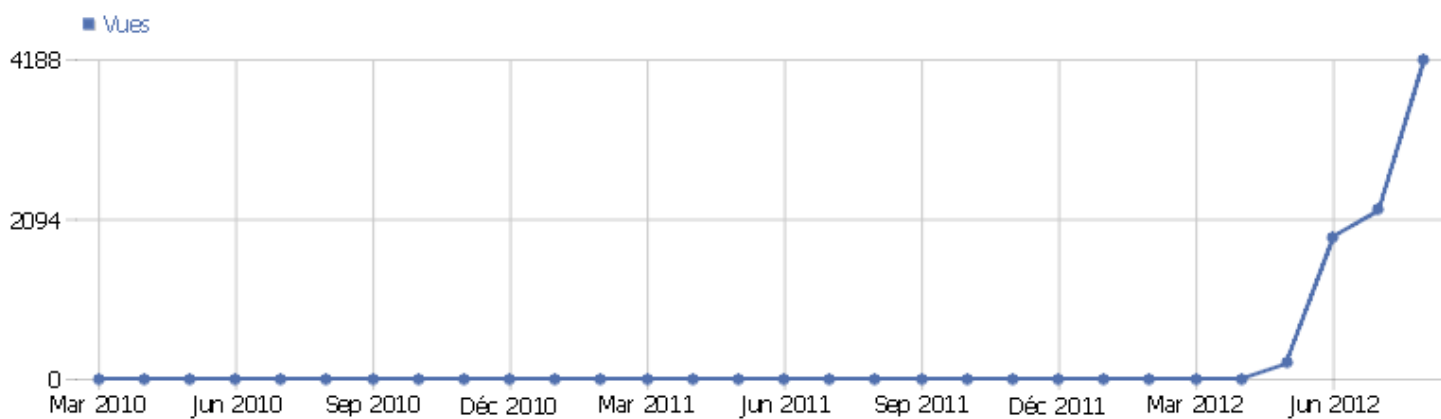

Actions - Métriques principales

Nom	Valeur
Vues	4187
Vues uniques	3320
Téléchargements	225
Téléchargements uniques	201
Liens sortant	260
Liens sortant unique	248