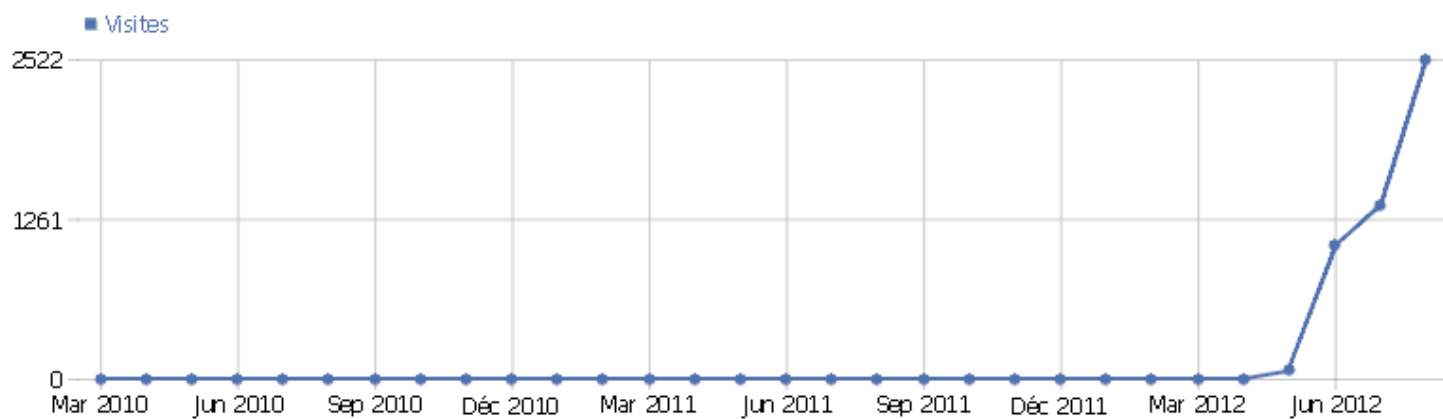

Site Blog

Période : Août 2012

norm

## Tableau de bord de tous les sites

Site	Visites	Actions	Revenu	Conversions	Commandes e-commerce	Recettes du produit
Blog	2521	4672	\$ 0	0	0	\$ 0
Wiki	134	304	\$ 0	0	0	\$ 0
Root	90	125	\$ 0	0	0	\$ 0

## Récapitulatif des visites

Nom	Valeur
Visiteurs uniques	1681
Visites	2521
Actions	4672
Nombre maximum d'actions en une visite	139
Taux de rebond	74%
Actions par visite	1,9
Durée moy. des visites (en secondes)	00:01:48