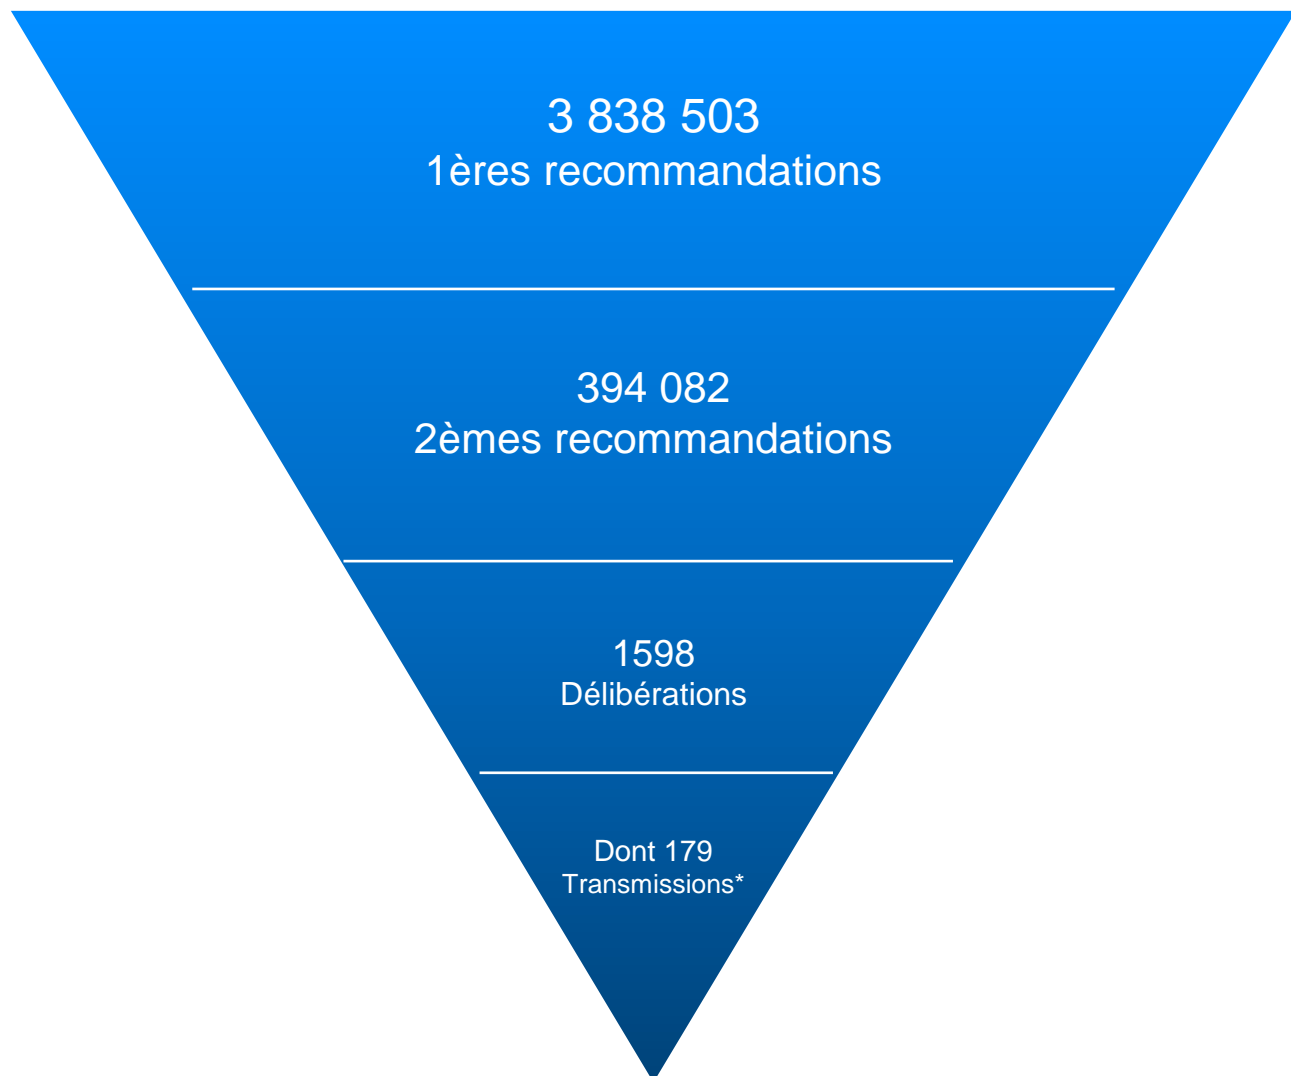

# Chiffres clés de la réponse graduée au 30 novembre 2014

\*Délibérations de transmission au procureur de  
la République

# Réponse graduée – Les chiffres clés

Ces chiffres reflètent l'activité de la Commission de protection des droits

1eres recommandations		
Fin de mois	Activité mensuelle	Activité cumulée
Octobre 2010	6 869	6 869
Novembre	21 256	28 125
Décembre	37 076	65 201
Janvier 2011	34 018	99 219
Février	66 867	166 086
Mars	70 626	236 712
Avril	47 439	284 151
Mai	103 989	388 140
Juin	82 795	470 935
Juillet	39 417	510 352
Août	77 070	587 422
Septembre	64 740	652 162
Octobre	46 096	698 258
Novembre	51 806	750 064
Décembre	74 512	824 576
Janvier 2012	41 396	865 972
Février	51 621	917 593
Mars	53 155	970 748
Avril	44 946	1 015 694
Mai	76 142	1 091 836
Juin	61 624	1 153 460
Juillet	46 458	1 199 918
Août	18 929	1 218 847
Septembre	26 000	1 244 847
Octobre	61 000	1 305 847
Novembre	68 000	1 373 847
Décembre	64 000	1 437 847
Janvier 2013	82 000	1 519 847
Février	80 000	1 599 847
Mars	84 000	1 683 847
Avril	84 000	1 767 847
Mai	72 000	1 839 847
Juin	73 000	1 912 847
Juillet	92 000	2 004 847
Août	80 000	2 084 847
Septembre	51 877	2 136 724
Octobre	138 000	2 274 724
Novembre	113 766	2 388 490
Décembre	120 000	2 508 490
Janvier 2014	132 000	2 640 490
Février	116 298	2 756 788
Mars	126 000	2 882 788
Avril	121 336	3 004 124
Mai	96 000	3 100 124
Juin	149 357	3 249 481
Juillet	131 022	3 380 503
Août	120 000	3 500 503
Septembre	132 000	3 632 503
Octobre	116 000	3 748 503
Novembre	90 000	3 838 503

# Nombre de délibérations relatives à des dossiers de réponse graduée prises depuis 2010