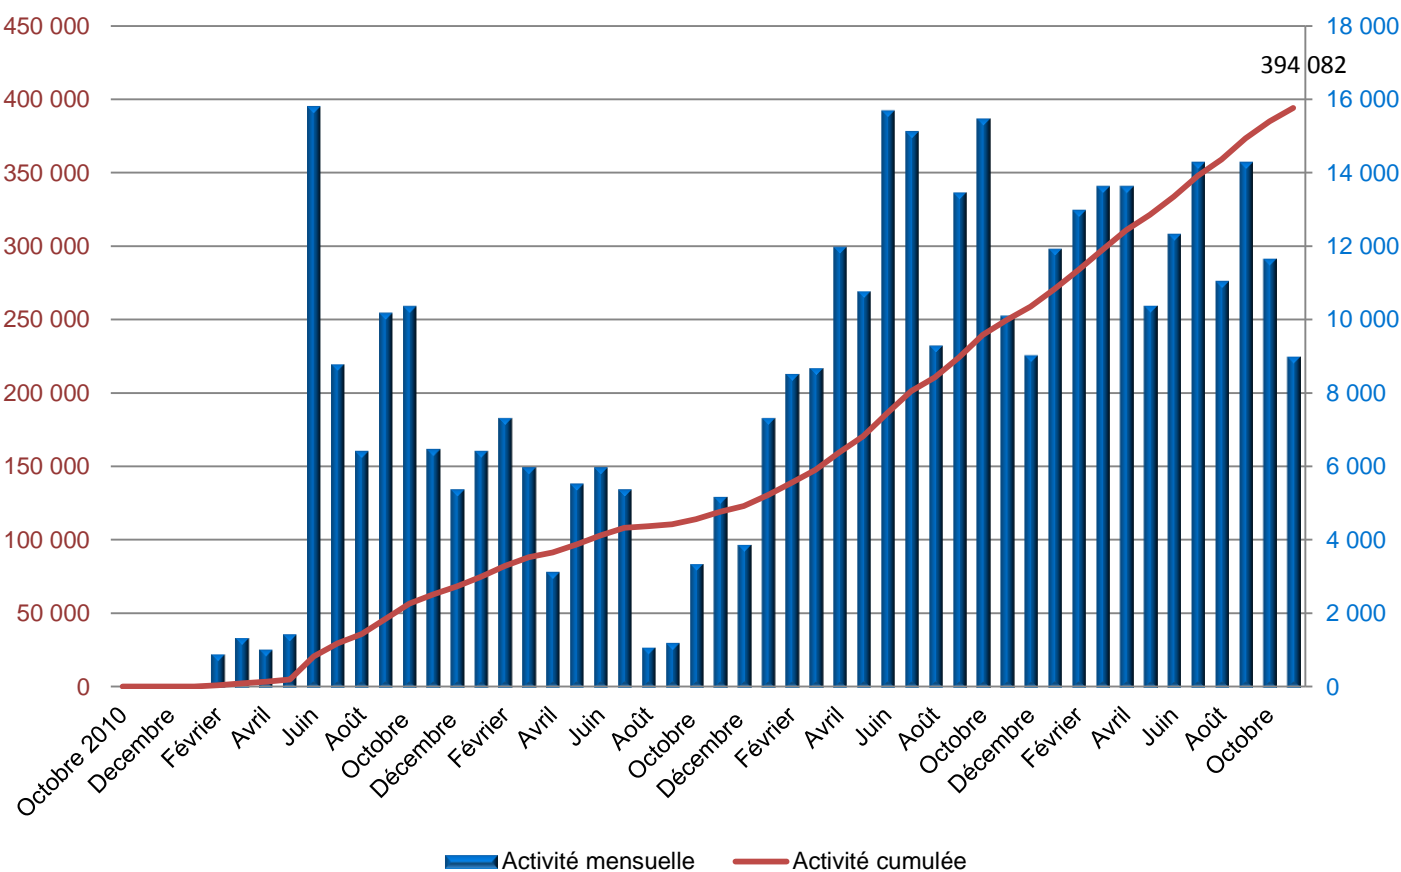

Nombre d'envois de 2ème recommandation depuis octobre 2010 - Chiffres en fin de mois

Delibérations		
Fin de mois	Chiffres mensuels	Total cumulé
Octobre 2010	0	0
Novembre	0	0
Décembre	0	0
Janvier 2011	0	0
Février	0	0
Mars	0	0
Avril	0	0
Mai	0	0
Juin	0	0
Juillet	5	5
Août	0	5
Septembre	7	12
Octobre	18	30
Novembre	41	71
Décembre	43	114
Janvier 2012	38	152
Février	41	193
Mars	38	231
Avril	21	252
Mai	37	289
Juin	14	303
Juillet	26	329
Août	0	329
Septembre	32	361
Octobre	20	381
Novembre	21	402
Décembre	17	419
Janvier 2013	36	455
Février	33	488
Mars	40	528
Avril	31	559
Mai	40	599
Juin	64	663
Juillet	47	710
Août	0	710
Septembre	55	765
Octobre	47	812
Novembre	55	867
Décembre	35	902
Janvier 2014	57	959
Février	24	983
Mars	79	1 062
Avril	95	1 157
Mai	61	1 218
Juin	71	1 289
Juillet	50	1 339
Août	0	1 339
Septembre	114	1 453
Octobre	95	1 548
Novembre	50	1 598