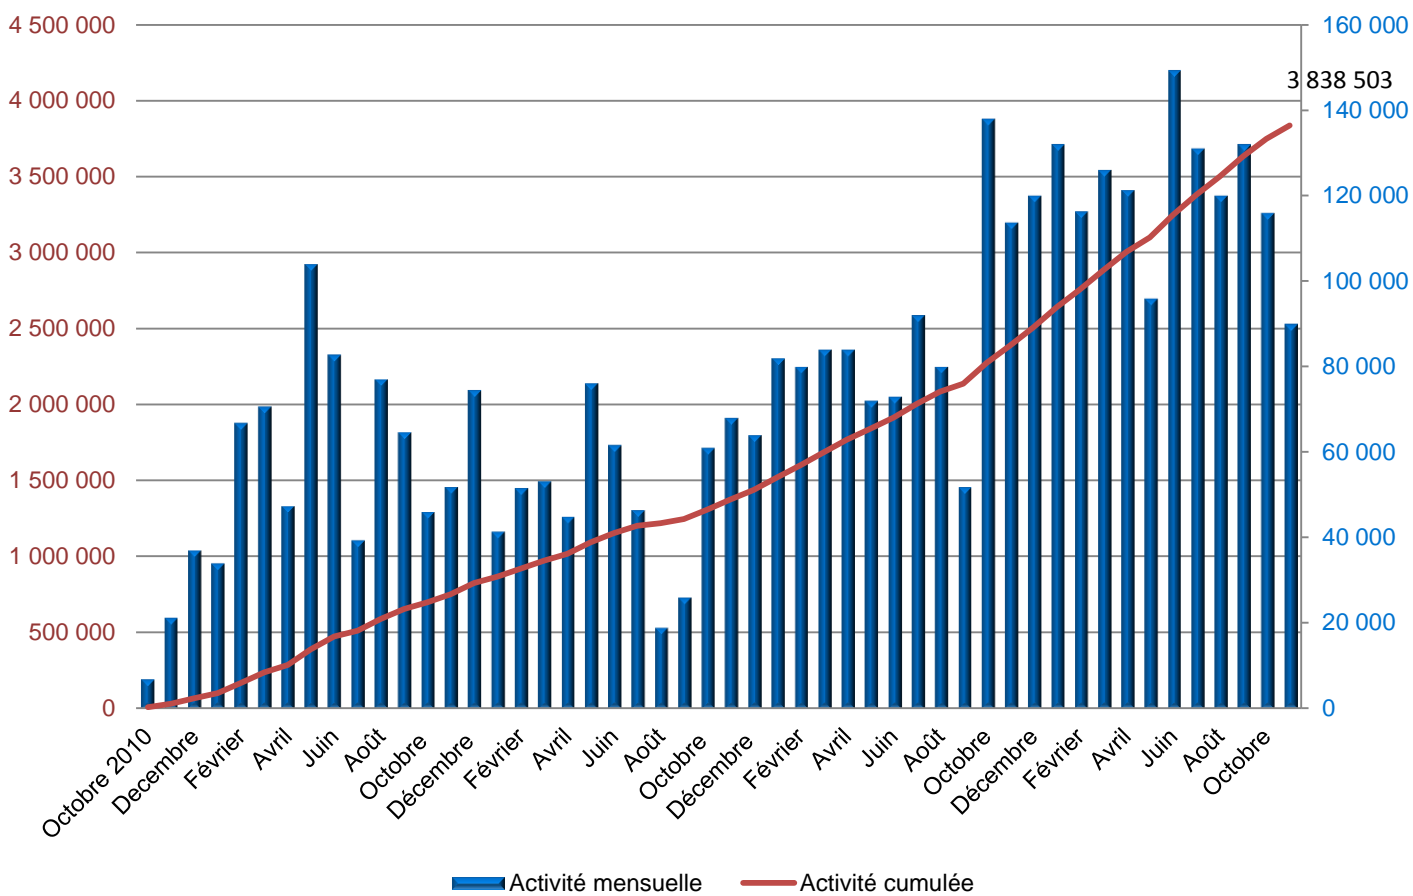

Nombre d'envois de 1ere recommandation depuis 2010 - Chiffres en fin de mois