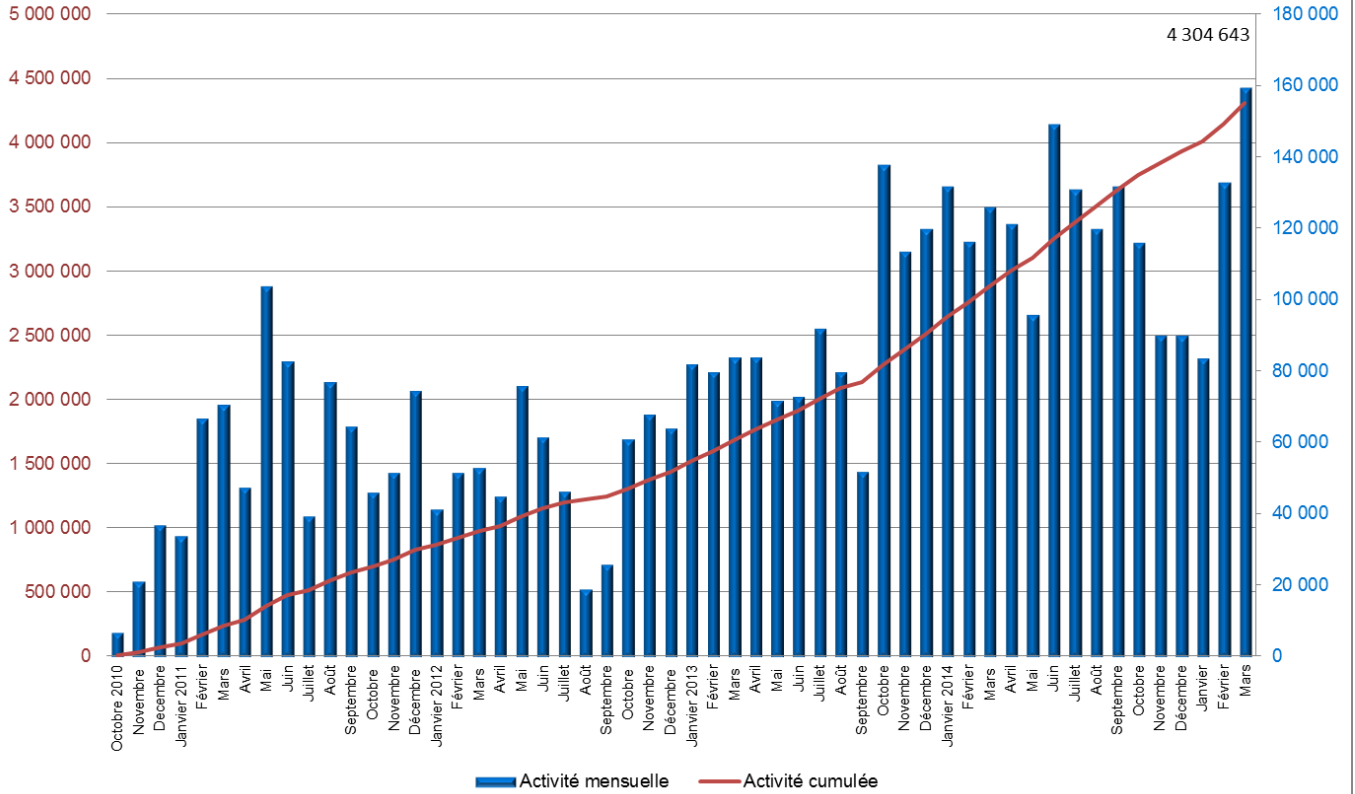

Nombre d'envois de 1ere recommandation depuis 2010 - Chiffres en fin de mois