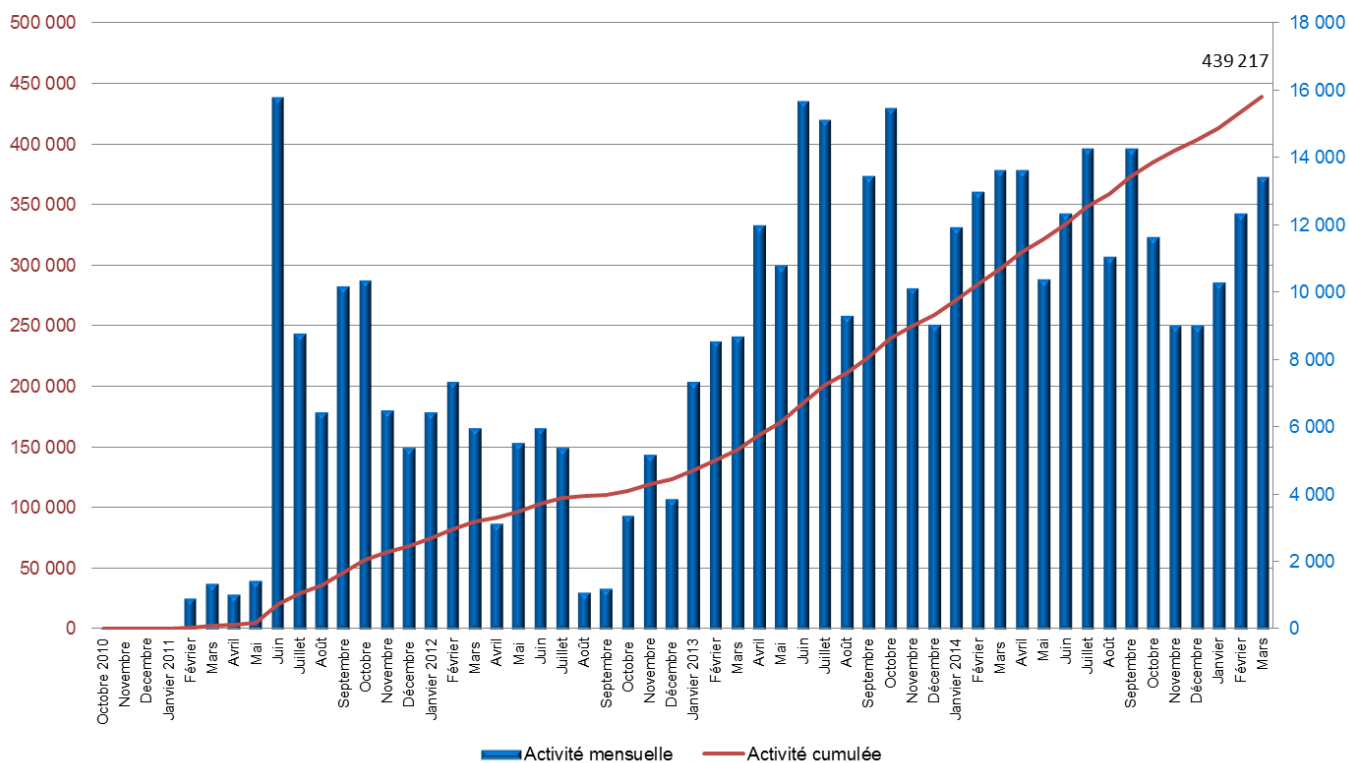

Nombre d'envois de 2ème recommandation depuis octobre 2010 - Chiffres en fin de mois

Delibérations		
Fin de mois	Chiffres mensuels	Total cumulé
Octobre 2010	0	0
Novembre	0	0
Décembre	0	0
Janvier 2011	0	0
Février	0	0
Mars	0	0
Avril	0	0
Mai	0	0
Juin	0	0
Juillet	5	5
Août	0	5
Septembre	7	12
Octobre	18	30
Novembre	41	71
Décembre	43	114
Janvier 2012	38	152
Février	41	193
Mars	38	231
Avril	21	252
Mai	37	289
Juin	14	303
Juillet	26	329
Août	0	329
Septembre	32	361
Octobre	20	381
Novembre	21	402
Décembre	17	419
Janvier 2013	36	455
Février	33	488
Mars	40	528
Avril	31	559
Mai	40	599
Juin	64	663
Juillet	47	710
Août	0	710
Septembre	55	765
Octobre	47	812
Novembre	55	867
Décembre	35	902
Janvier 2014	57	959
Février	24	983
Mars	79	1 062
Avril	95	1 157
Mai	61	1 218
Juin	71	1 289
Juillet	50	1 339
Août	0	1 339
Septembre	114	1 453
Octobre	95	1 548
Novembre	50	1 598
Décembre	37	1 635
Janvier	82	1 717
Février	94	1 811
Mars	88	1 899