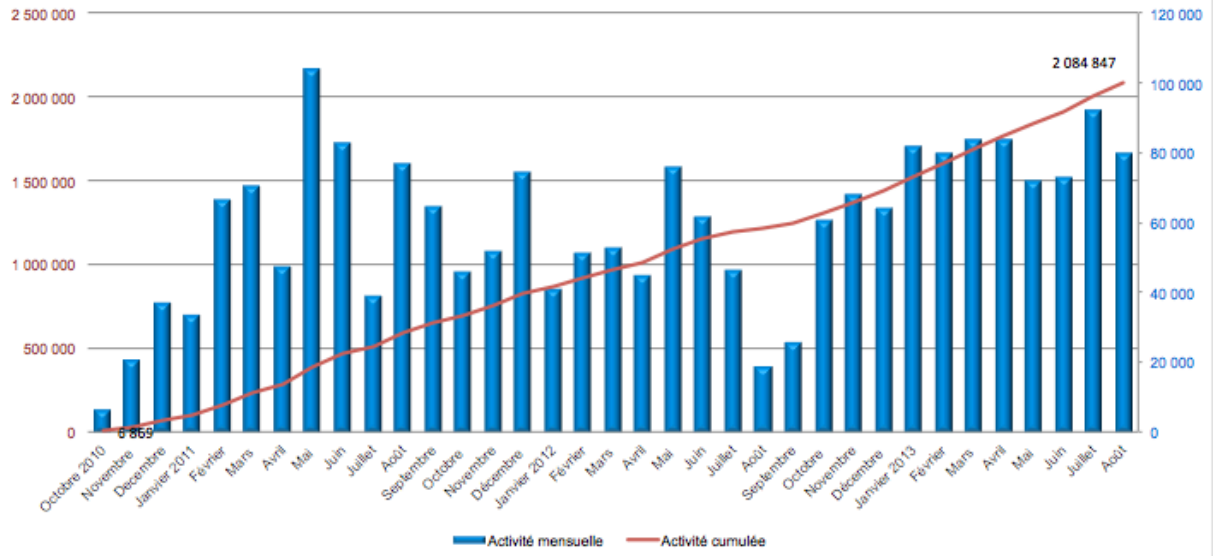

Réponse graduée – Les chiffres clés

Ces chiffres reflètent l'activité de la Commission de protection des droits

1ères recommandations

Fin de mois	Activité mensuelle	Activité cumulée
Octobre 2010	6 869	6 869
Novembre	21 256	28 125
Décembre	37 076	65 201
Janvier 2011	34 018	99 219
Février	66 867	166 086
Mars	70 626	236 712
Avril	47 439	284 151
Mai	103 989	388 140
Juin	82 795	470 935
Juillet	39 417	510 352
Août	77 070	587 422
Septembre	64 740	652 162
Octobre	46 096	698 258
Novembre	51 806	750 064
Décembre	74 512	824 576
Janvier 2012	41 396	865 972
Février	51 621	917 593
Mars	53 155	970 748
Avril	44 946	1 015 694
Mai	76 142	1 091 836
Juin	61 624	1 153 460
Juillet	46 458	1 199 918
Août	18 929	1 218 847
Septembre	26 000	1 244 847
Octobre	61 000	1 305 847
Novembre	68 000	1 373 847
Décembre	64 000	1 437 847
Janvier 2013	82 000	1 519 847
Février	80 000	1 599 847
Mars	84 000	1 683 847
Avril	84 000	1 767 847
Mai	72 000	1 839 847
Juin	73 000	1 912 847
Juillet	92 000	2 004 847
Août	80 000	2 084 847

Nombre d'envois de 1ere recommandation depuis 2010 - Chiffres en fin de mois

2èmes recommandations

Fin de mois	Activité mensuelle	Activité cumulée
Octobre 2010	0	0
Novembre	0	0
Décembre	0	0
Janvier 2011	0	0
Février	921	921
Mars	1 364	2 285
Avril	1 037	3 322
Mai	1 458	4 780
Juin	15 818	20 598
Juillet	8 805	29 403
Août	6 447	35 850
Septembre	10 203	46 053
Octobre	10 385	56 438
Novembre	6 502	62 940
Décembre	5 401	68 341
Janvier 2012	6 450	74 791
Février	7 350	82 141
Mars	6 003	88 144
Avril	3 150	91 294
Mai	5 560	96 854
Juin	6 000	102 854
Juillet	5 400	108 254
Août	1 100	109 354
Septembre	1 220	110 574
Octobre	3 379	113 953
Novembre	5 200	119 153
Décembre	3 900	123 053
Janvier 2013	7 350	130 403
Février	8 550	138 953
Mars	8 700	147 653
Avril	12 000	159 653
Mai	10 800	170 453
Juin	15 700	186 153
Juillet	15 135	201 288
Août	9 315	210 603