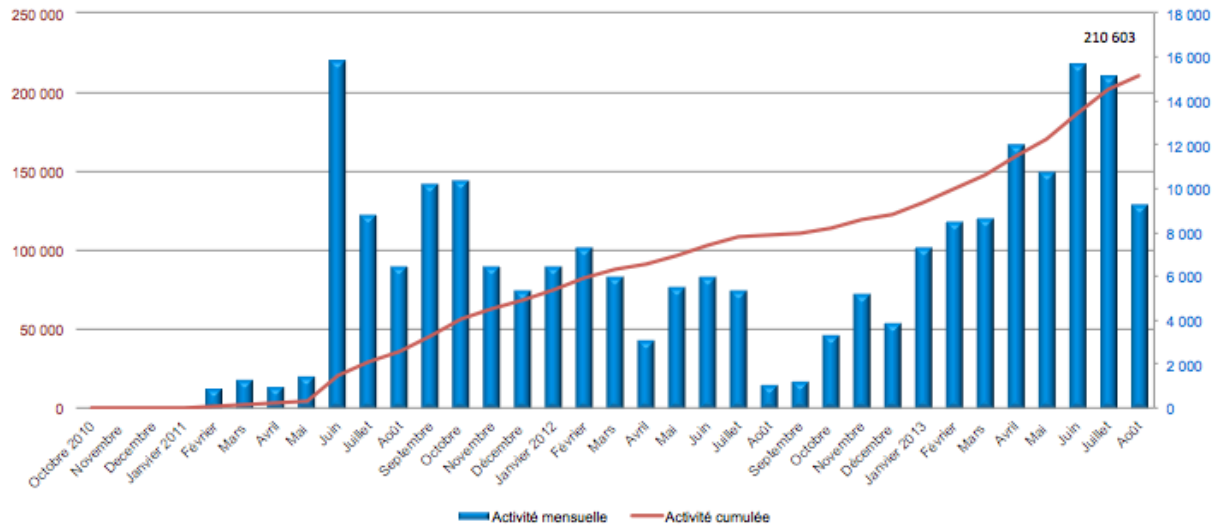

Nombre d'envois de 2ème recommandation depuis octobre 2010 - Chiffres en fin de mois

Délibérations

Fin de mois	Chiffres mensuels	Total cumulé
Octobre 2010	0	0
Novembre	0	0
Décembre	0	0
Janvier 2011	0	0
Février	0	0
Mars	0	0
Avril	0	0
Mai	0	0
Juin	0	0
Juillet	5	5
Août	0	5
Septembre	7	12
Octobre	18	30
Novembre	41	71
Décembre	43	114
Janvier 2012	38	152
Février	41	193
Mars	38	231
Avril	21	252
Mai	37	289
Juin	14	303
Juillet	26	329
Août	0	329
Septembre	32	361
Octobre	20	381
Novembre	21	402
Décembre	17	419
Janvier 2013	36	455
Février	33	488
Mars	40	528
Avril	31	559
Mai	40	599
Juin	64	663
Juillet	47	710
Août	0	710