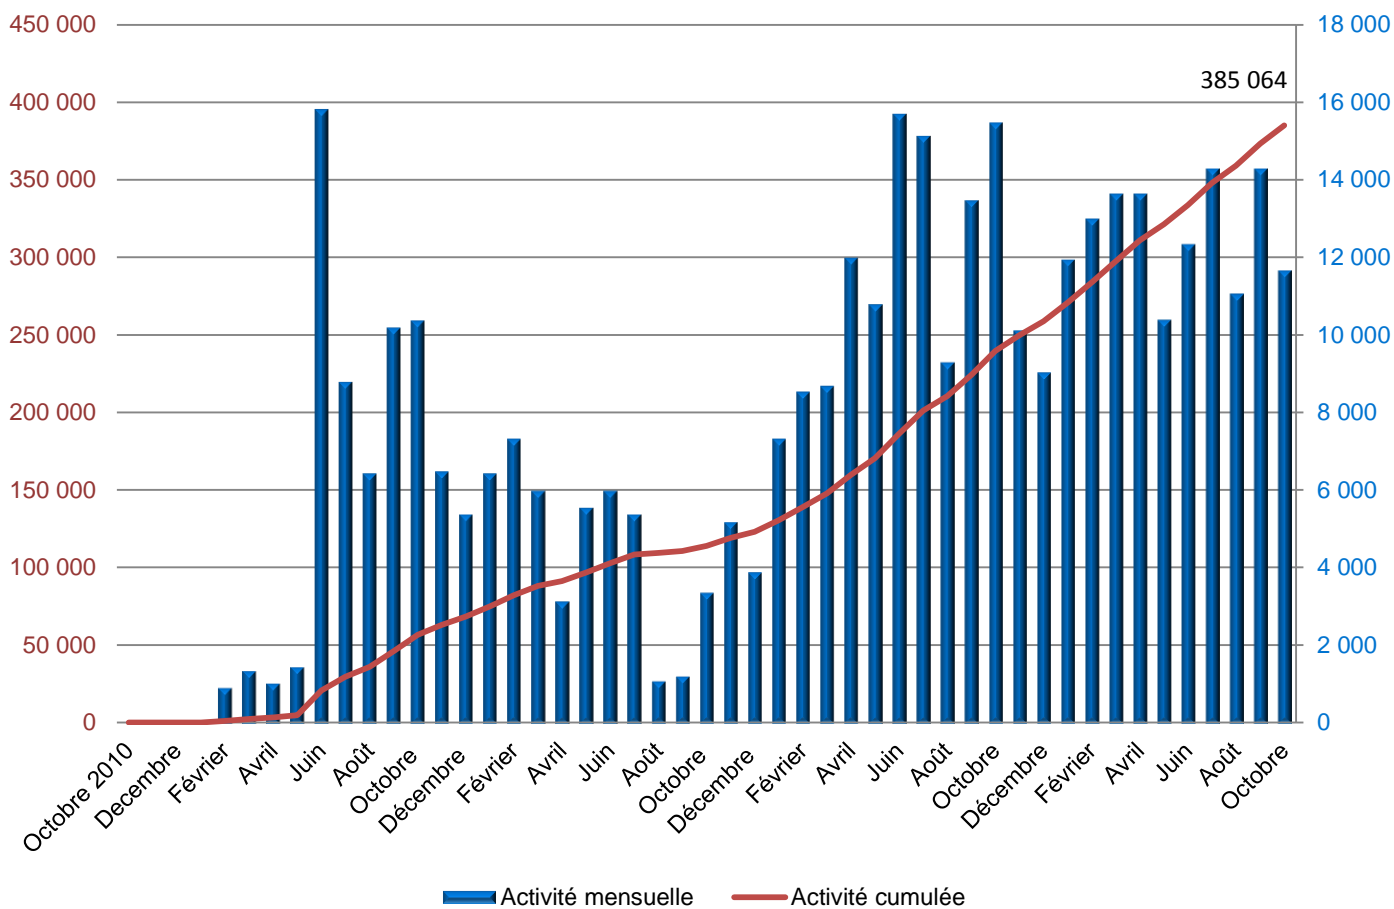

Nombre d'envois de 2ème recommandation depuis octobre 2010 - Chiffres en fin de mois

Delibérations		
Fin de mois	Chiffres mensuels	Total cumulé
Octobre 2010	0	0
Novembre	0	0
Décembre	0	0
Janvier 2011	0	0
Février	0	0
Mars	0	0
Avril	0	0
Mai	0	0
Juin	0	0
Juillet	5	5
Août	0	5
Septembre	7	12
Octobre	18	30
Novembre	41	71
Décembre	43	114
Janvier 2012	38	152
Février	41	193
Mars	38	231
Avril	21	252
Mai	37	289
Juin	14	303
Juillet	26	329
Août	0	329
Septembre	32	361
Octobre	20	381
Novembre	21	402
Décembre	17	419
Janvier 2013	36	455
Février	33	488
Mars	40	528
Avril	31	559
Mai	40	599
Juin	64	663
Juillet	47	710
Août	0	710
Septembre	55	765
Octobre	47	812
Novembre	55	867
Décembre	35	902
Janvier 2014	57	959
Février	24	983
Mars	79	1 062
Avril	95	1 157
Mai	61	1 218
Juin	71	1 289
Juillet	50	1 339
Août	0	1 339
Septembre	114	1 453
Octobre	95	1 548