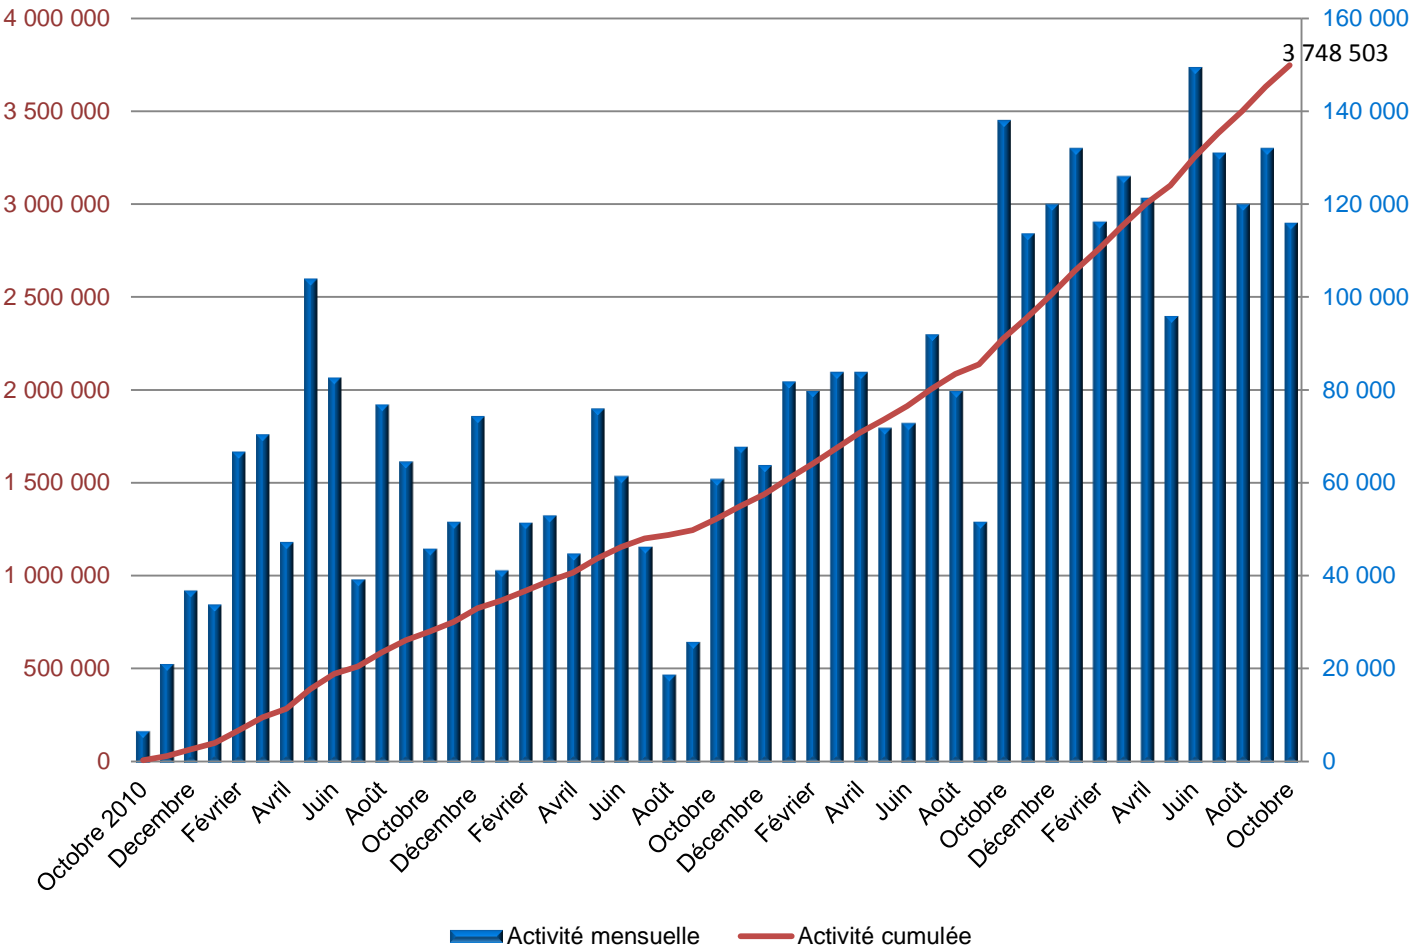

Nombre d'envois de 1ere recommandation depuis 2010 - Chiffres en fin de mois