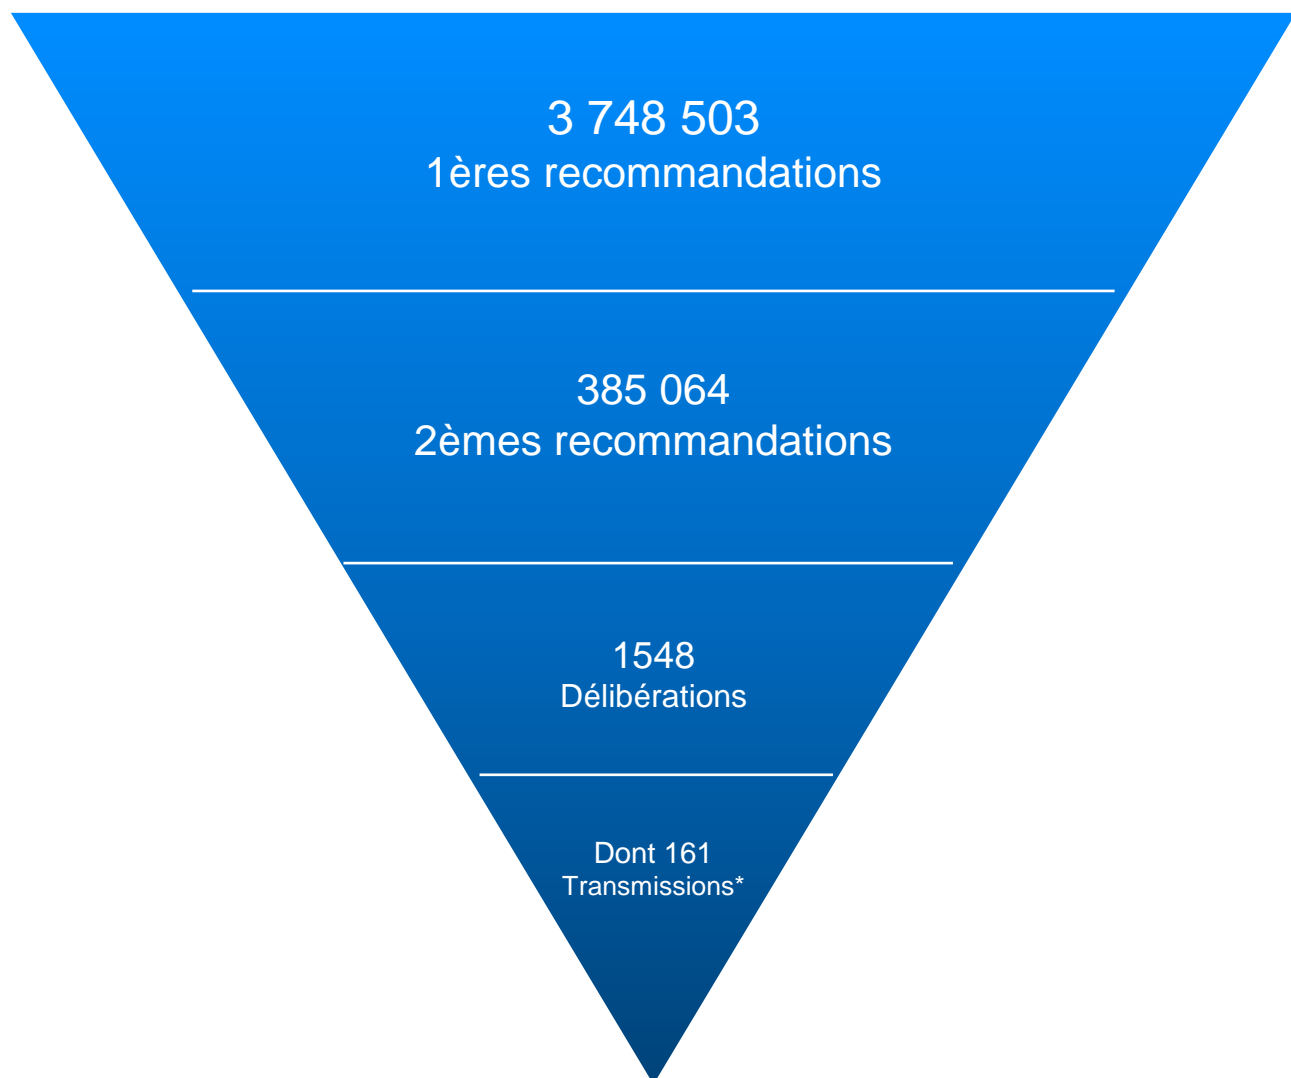

Chiffres clés de la réponse graduée au 31 octobre 2014

*Délibérations de transmission au procureur de
la République

Réponse graduée – Les chiffres clés

Ces chiffres reflètent l'activité de la Commission de protection des droits

Nombre de délibérations relatives à des dossiers de réponse graduée prises depuis 2010