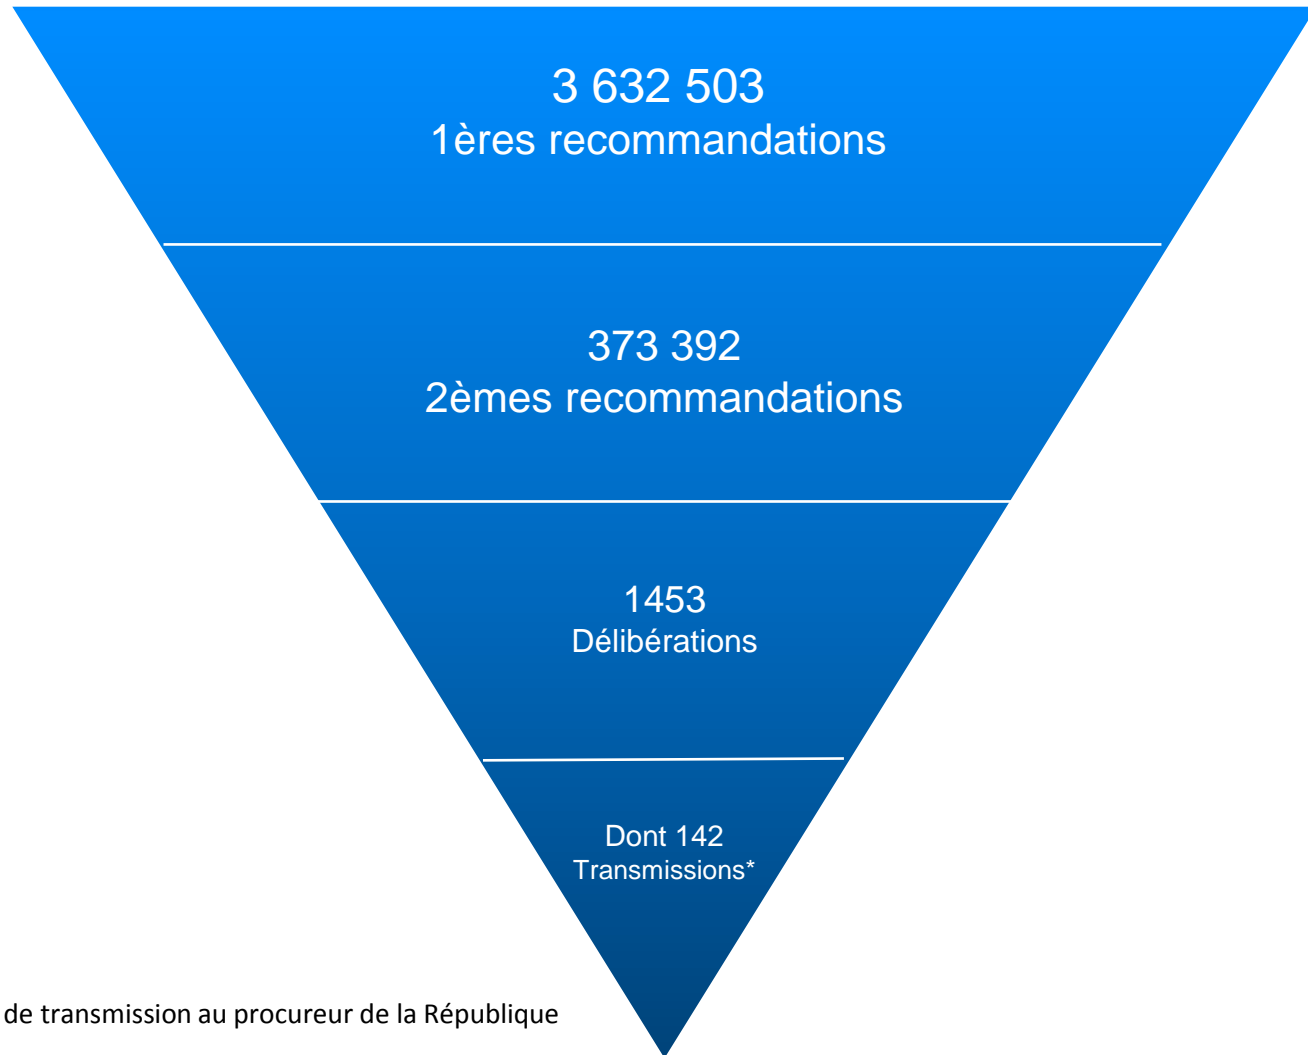

Chiffres clés de la réponse graduée au 30 septembre 2014

*Délibérations de transmission au procureur de la République

Réponse graduée – Les chiffres clés

Ces chiffres reflètent l'activité de la Commission de protection des droits