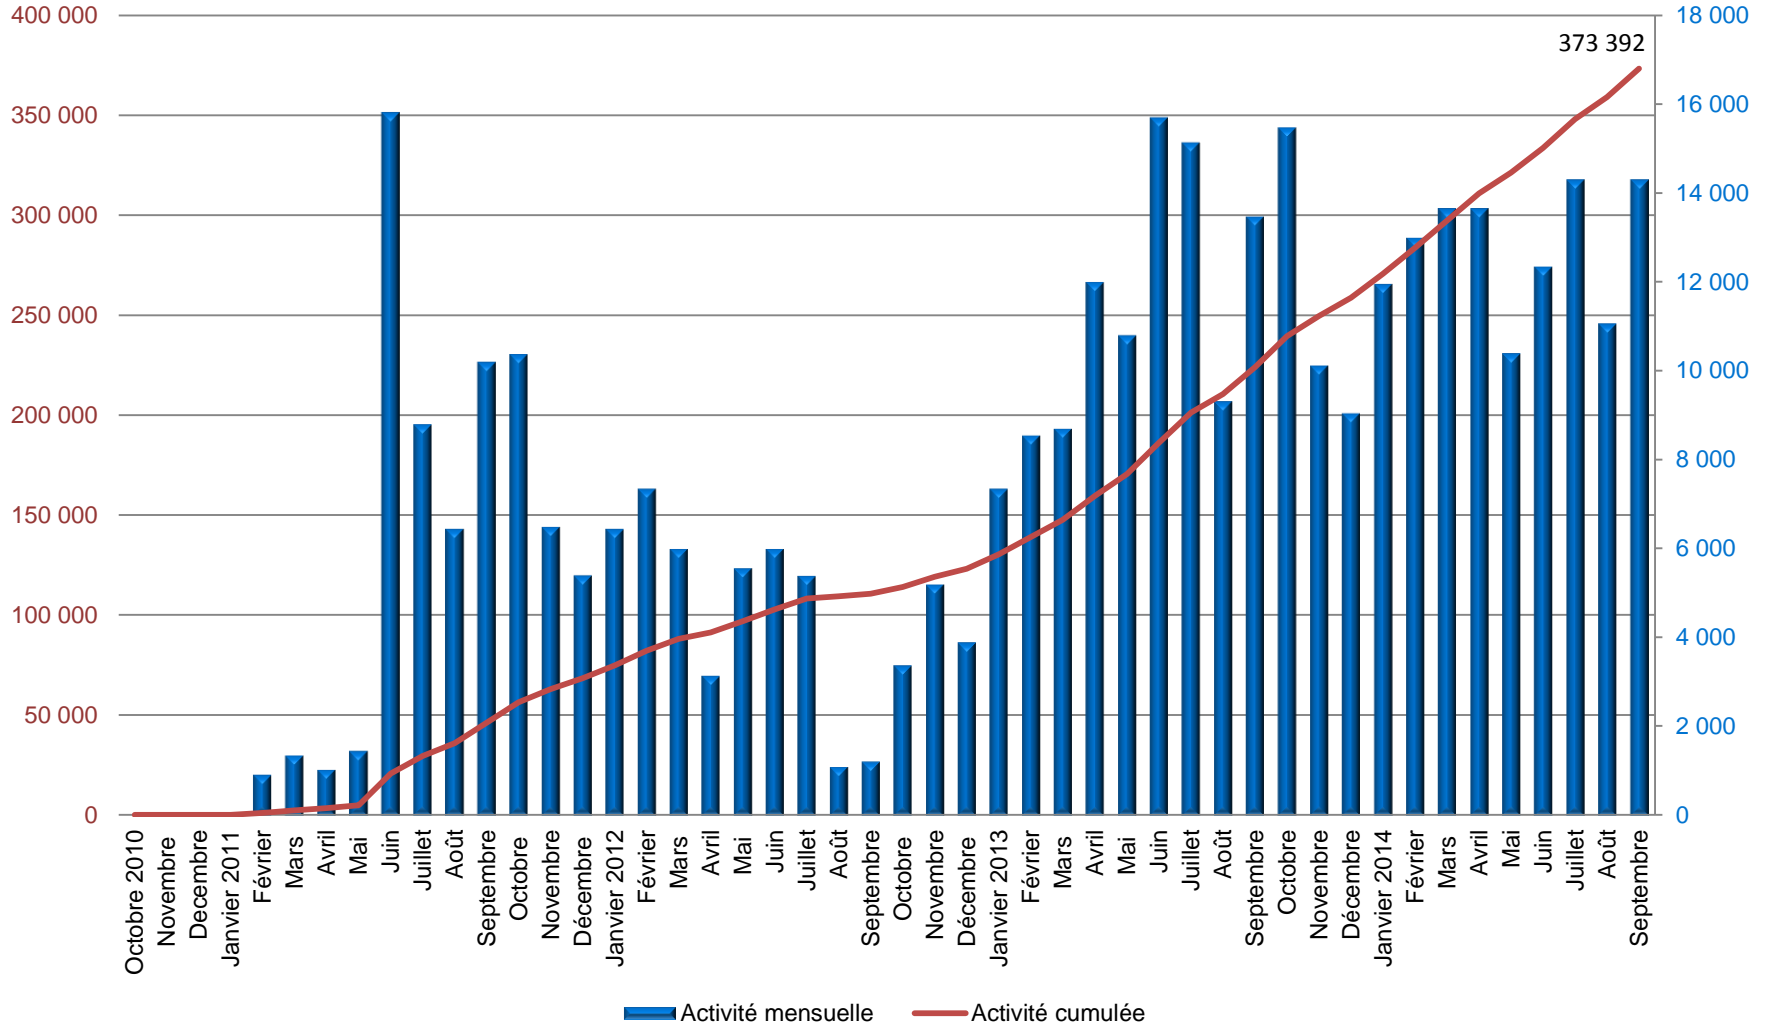

Nombre d'envois de 2ème recommandation depuis octobre 2010 - Chiffres en fin de mois

Deliberations		
Fin de mois	Chiffres mensuels	Total cumulé
Octobre 2010	0	0
Novembre	0	0
Decembre	0	0
Janvier 2011	0	0
Février	0	0
Mars	0	0
Avril	0	0
Mai	0	0
Juin	0	0
Juillet	5	5
Août	0	5
Septembre	7	12
Octobre	18	30
Novembre	41	71
Décembre	43	114
Janvier 2012	38	152
Février	41	193
Mars	38	231
Avril	21	252
Mai	37	289
Juin	14	303
Juillet	26	329
Août	0	329
Septembre	32	361
Octobre	20	381
Novembre	21	402
Décembre	17	419
Janvier 2013	36	455
Février	33	488
Mars	40	528
Avril	31	559
Mai	40	599
Juin	64	663
Juillet	47	710
Août	0	710
Septembre	55	765
Octobre	47	812
Novembre	55	867
Décembre	35	902
Janvier 2014	57	959
Février	24	983
Mars	79	1 062
Avril	95	1 157
Mai	61	1 218
Juin	71	1 289
Juillet	50	1 339
Août	0	1 339
Septembre	114	1 453