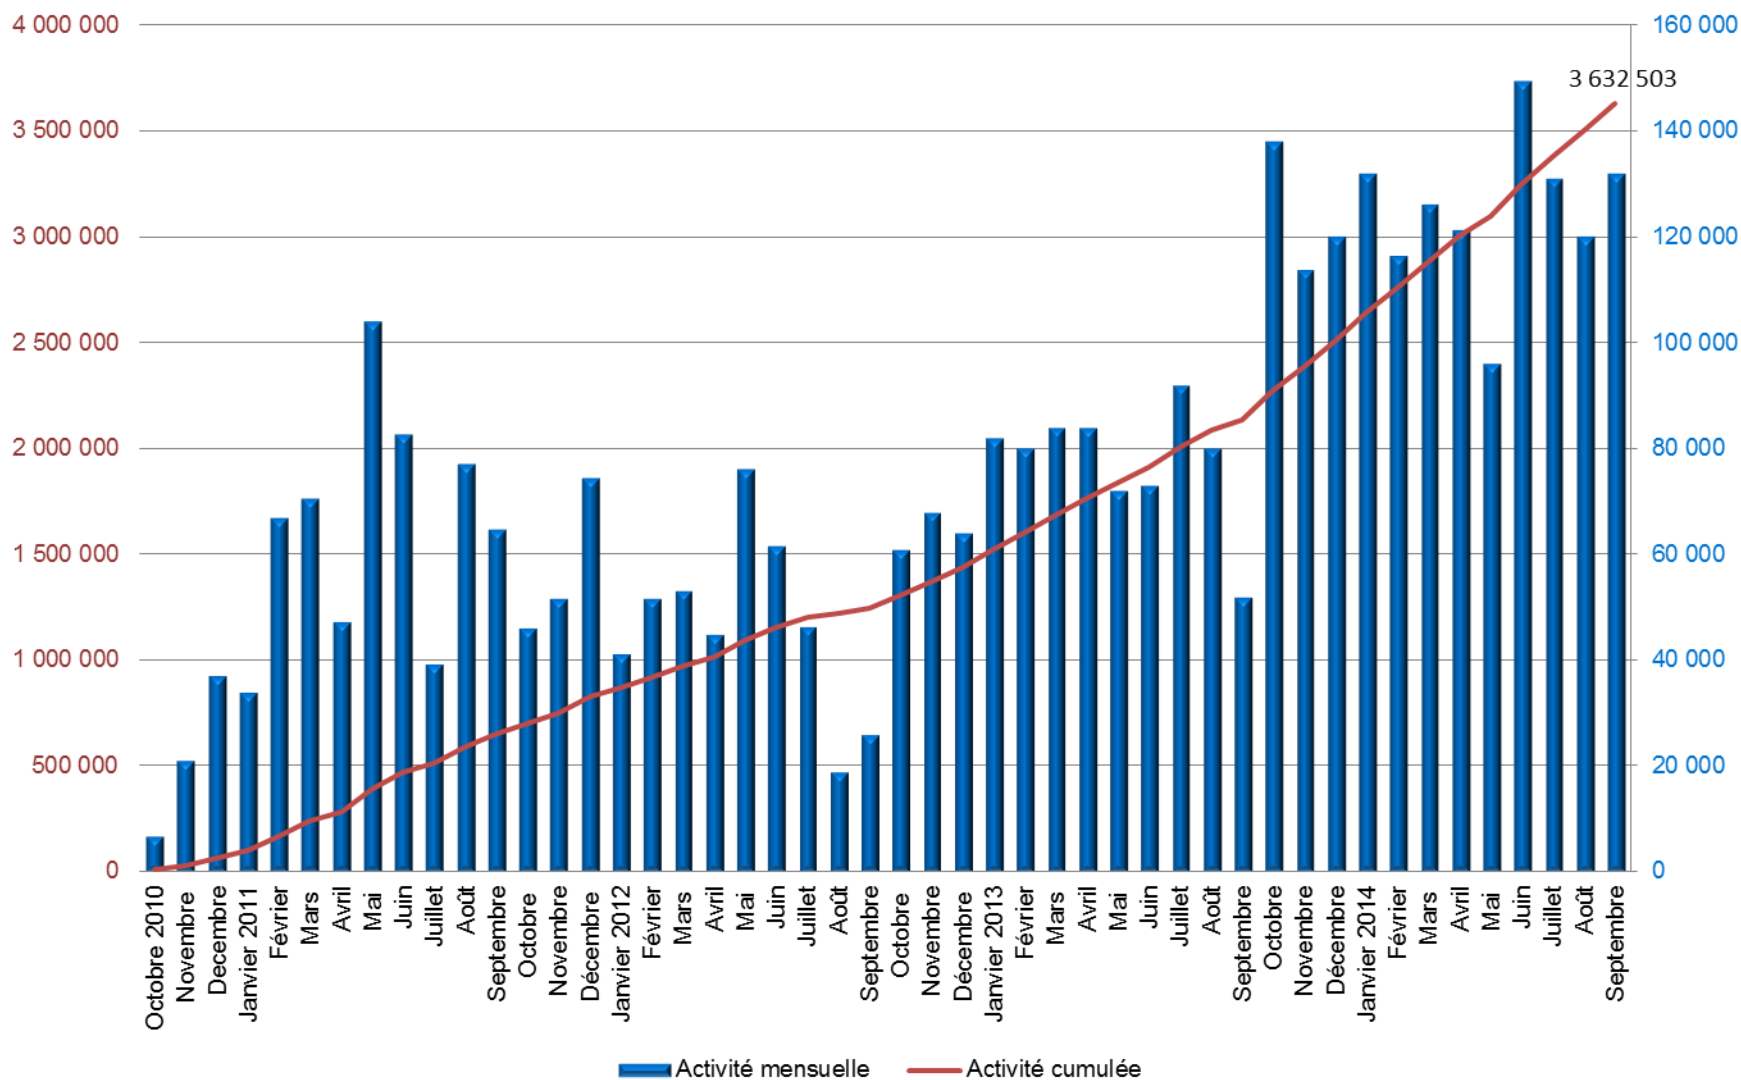

Nombre d'envois de 1ere recommandation depuis 2010 - Chiffres en fin de mois