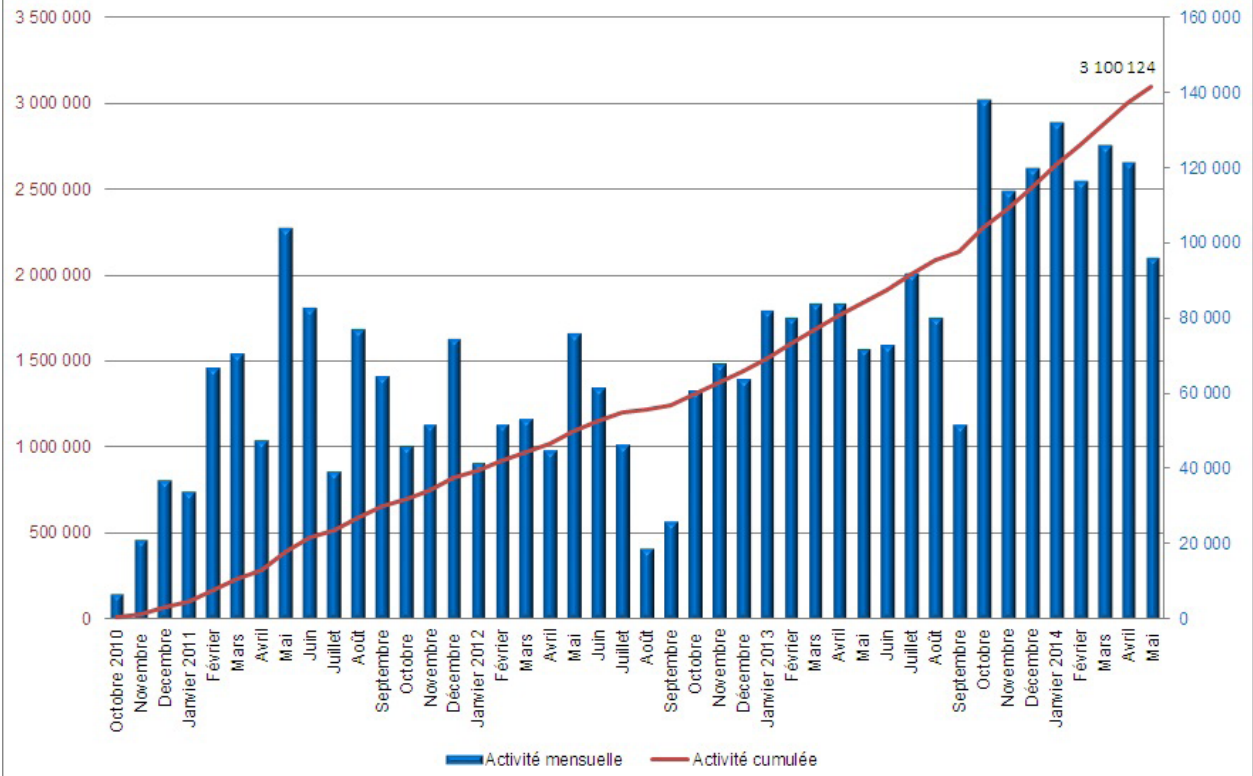

Nombre d'envois de 1ere recommandation depuis 2010 - Chiffres en fin de mois