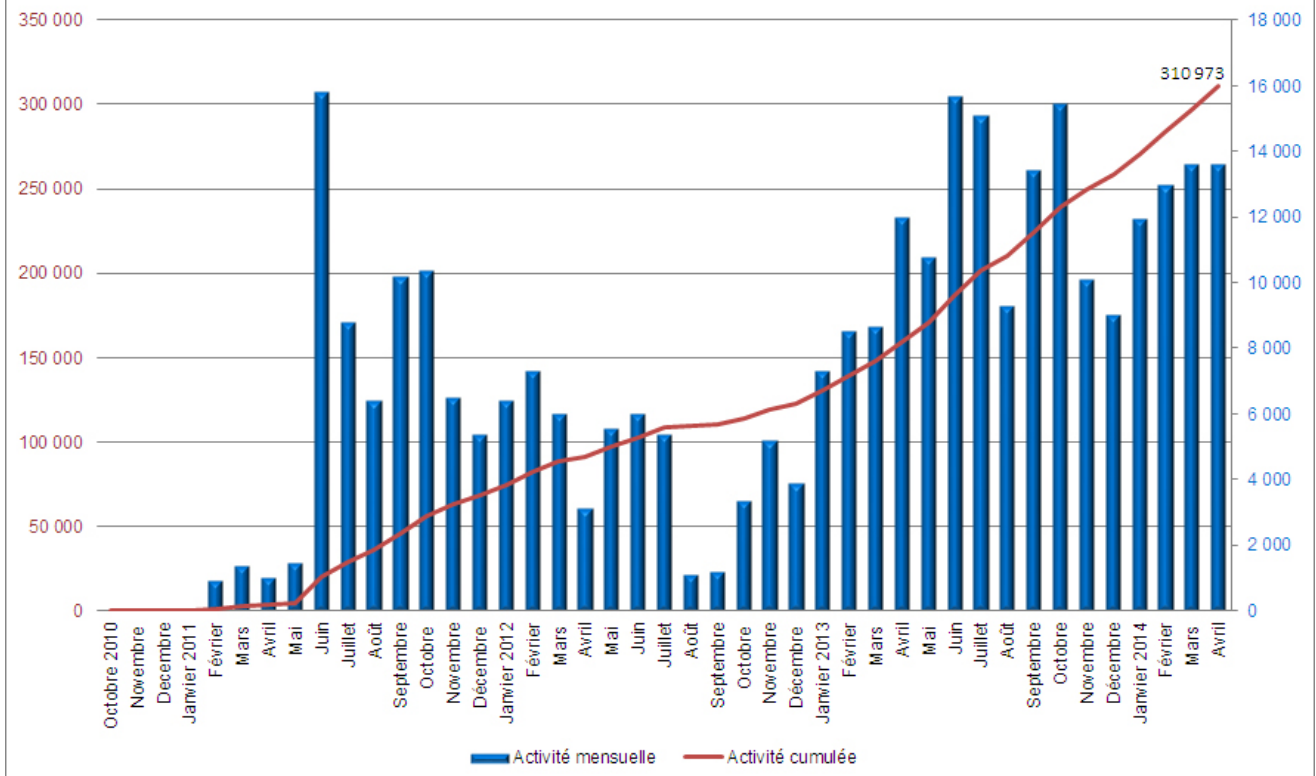

Nombre d'envois de 2ème recommandation depuis octobre 2010 - Chiffres en fin de mois

Délibérations

Fin de mois	Chiffres mensuels	Total cumulé
Octobre 2010	0	0
Novembre	0	0
Décembre	0	0
Janvier 2011	0	0
Février	0	0
Mars	0	0
Avril	0	0
Mai	0	0
Juin	0	0
Juillet	5	5
Août	0	5
Septembre	7	12
Octobre	18	30
Novembre	41	71
Décembre	43	114
Janvier 2012	38	152
Février	41	193
Mars	38	231
Avril	21	252
Mai	37	289
Juin	14	303
Juillet	26	329
Août	0	329
Septembre	32	361
Octobre	20	381
Novembre	21	402
Décembre	17	419
Janvier 2013	36	455
Février	33	488
Mars	40	528
Avril	31	559
Mai	40	599
Juin	64	663
Juillet	47	710
Août	0	710
Septembre	55	765
Octobre	47	812
Novembre	55	867
Décembre	35	902
Janvier 2014	57	959
Février	24	983
Mars	79	1 062
Avril	95	1 157
Mai	61	1 218