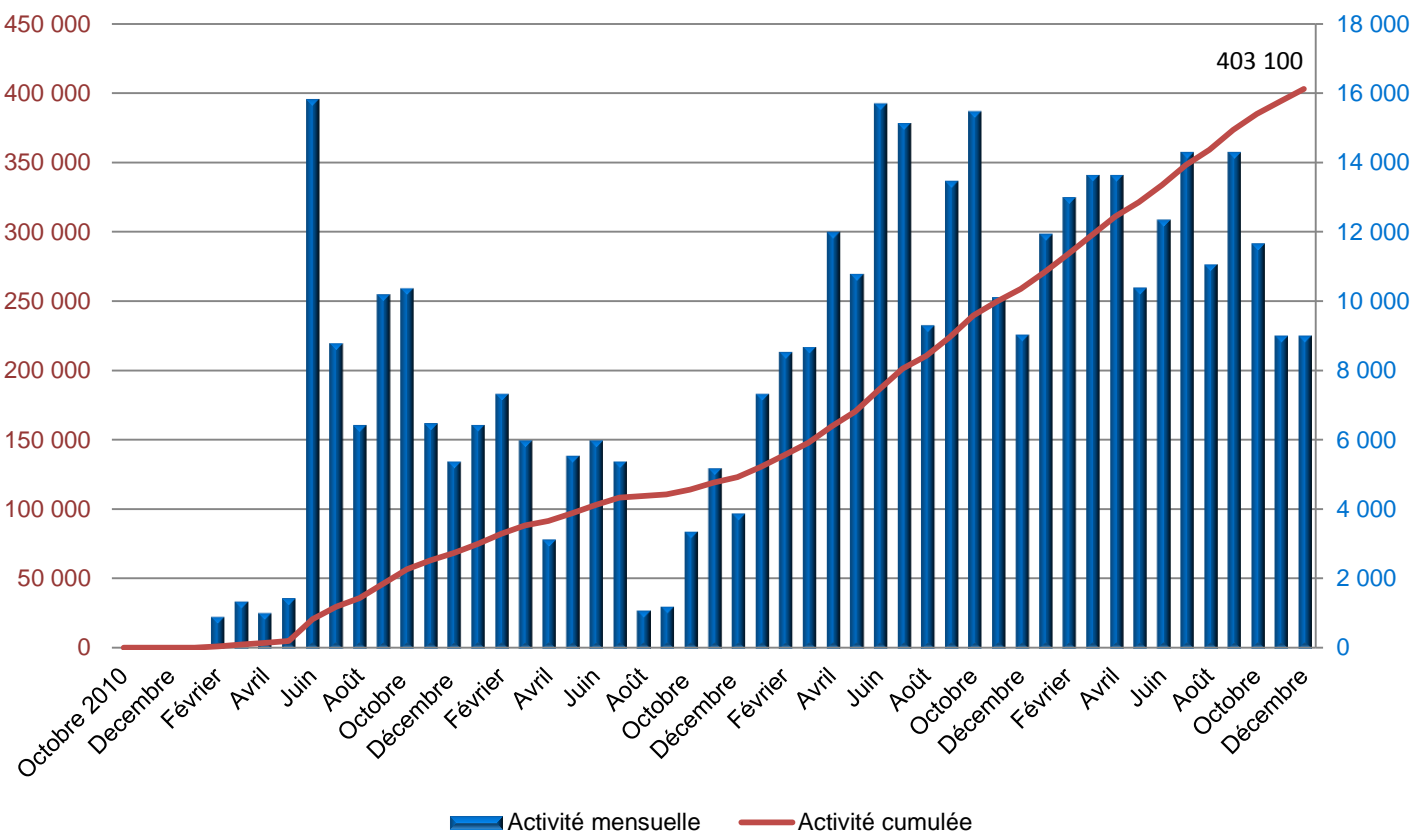

Nombre d'envois de 2ème recommandation depuis octobre 2010 - Chiffres en fin de mois

Delibérations		
Fin de mois	Chiffres mensuels	Total cumulé
Octobre 2010	0	0
Novembre	0	0
Décembre	0	0
Janvier 2011	0	0
Février	0	0
Mars	0	0
Avril	0	0
Mai	0	0
Juin	0	0
Juillet	5	5
Août	0	5
Septembre	7	12
Octobre	18	30
Novembre	41	71
Décembre	43	114
Janvier 2012	38	152
Février	41	193
Mars	38	231
Avril	21	252
Mai	37	289
Juin	14	303
Juillet	26	329
Août	0	329
Septembre	32	361
Octobre	20	381
Novembre	21	402
Décembre	17	419
Janvier 2013	36	455
Février	33	488
Mars	40	528
Avril	31	559
Mai	40	599
Juin	64	663
Juillet	47	710
Août	0	710
Septembre	55	765
Octobre	47	812
Novembre	55	867
Décembre	35	902
Janvier 2014	57	959
Février	24	983
Mars	79	1 062
Avril	95	1 157
Mai	61	1 218
Juin	71	1 289
Juillet	50	1 339
Août	0	1 339
Septembre	114	1 453
Octobre	95	1 548
Novembre	50	1 598
Décembre	38	1 636