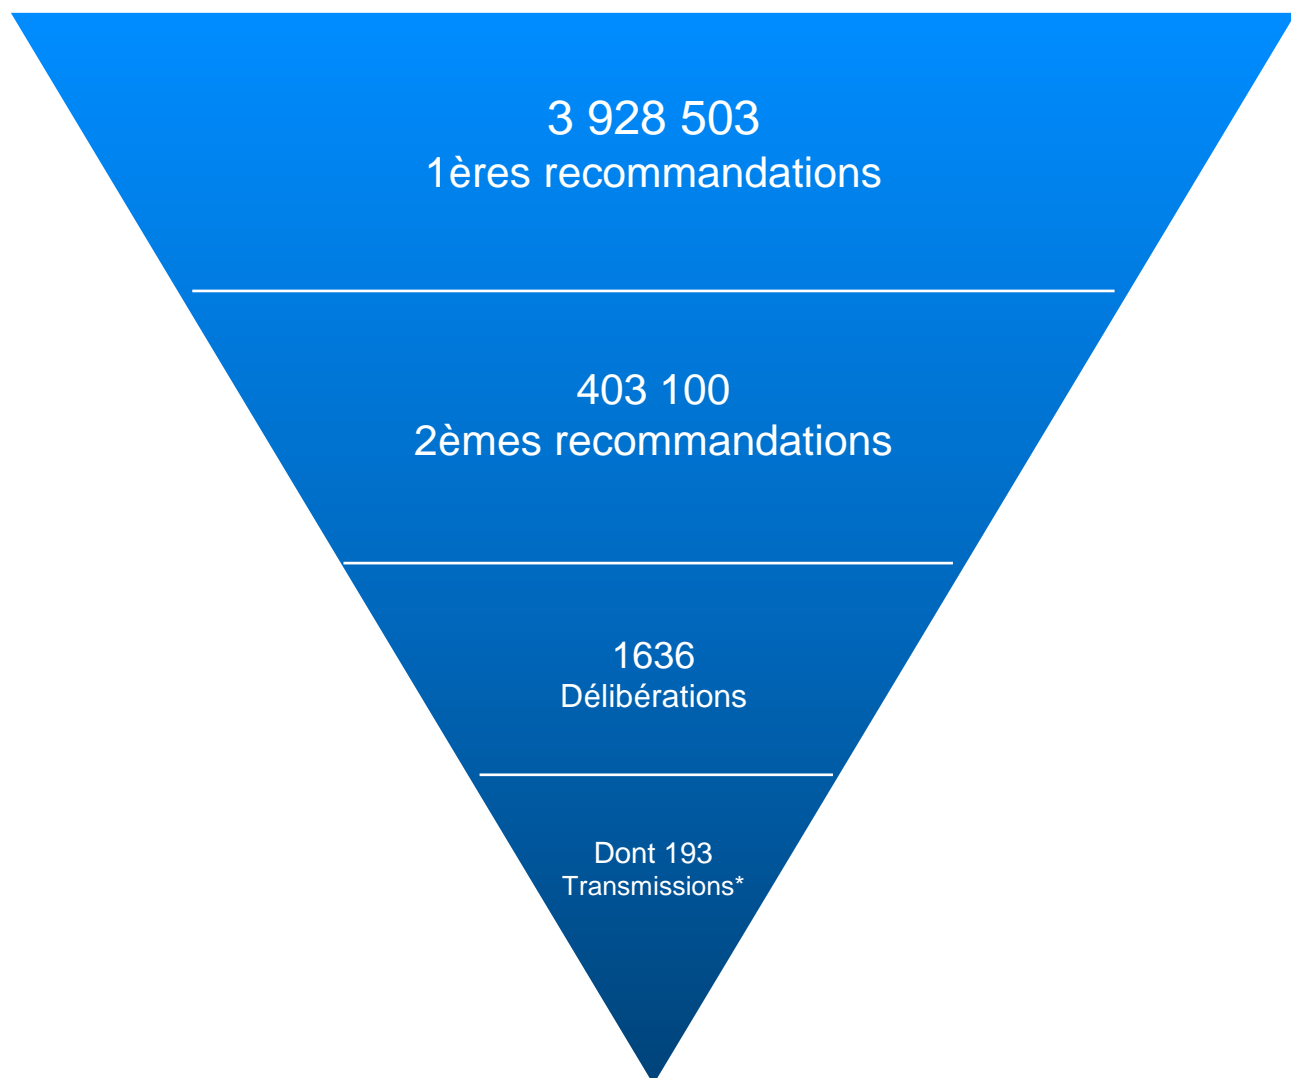

# Chiffres clés de la réponse graduée au 31 décembre 2014

\*Délibérations de transmission au procureur de  
la République

## Nombre de délibérations relatives à des dossiers de réponse graduée prises depuis 2010