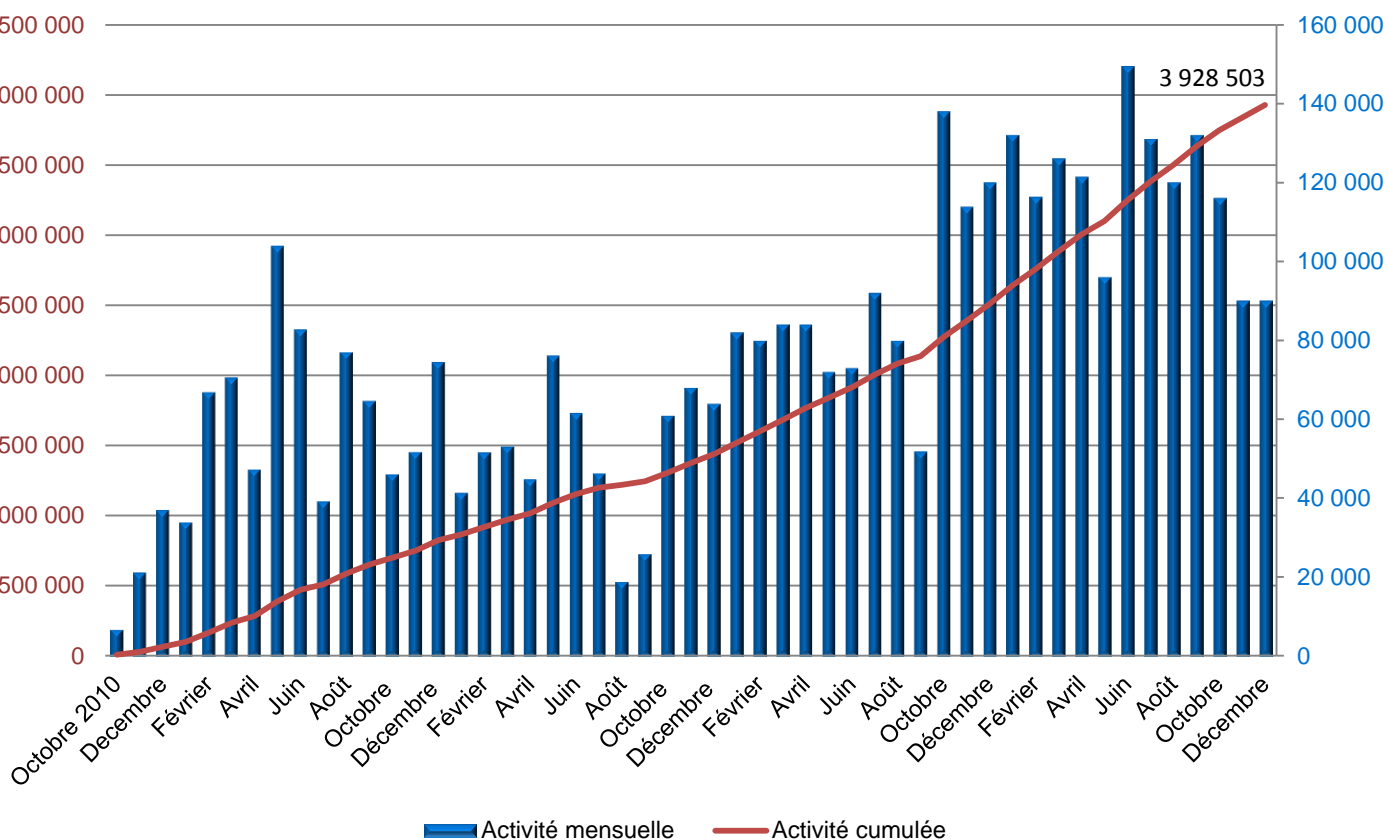

Nombre d'envois de 1ere recommandation depuis 2010 - Chiffres en fin de mois