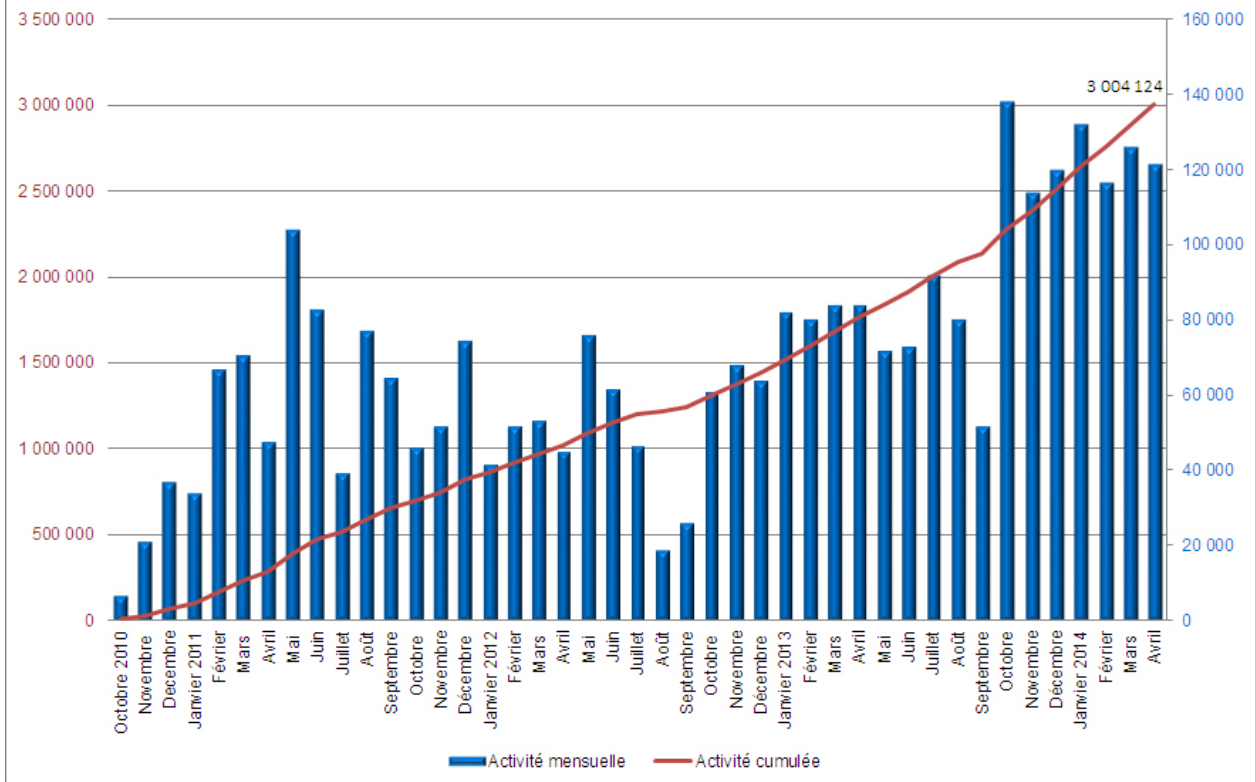

Nombre d'envois de 1ere recommandation depuis 2010 - Chiffres en fin de mois