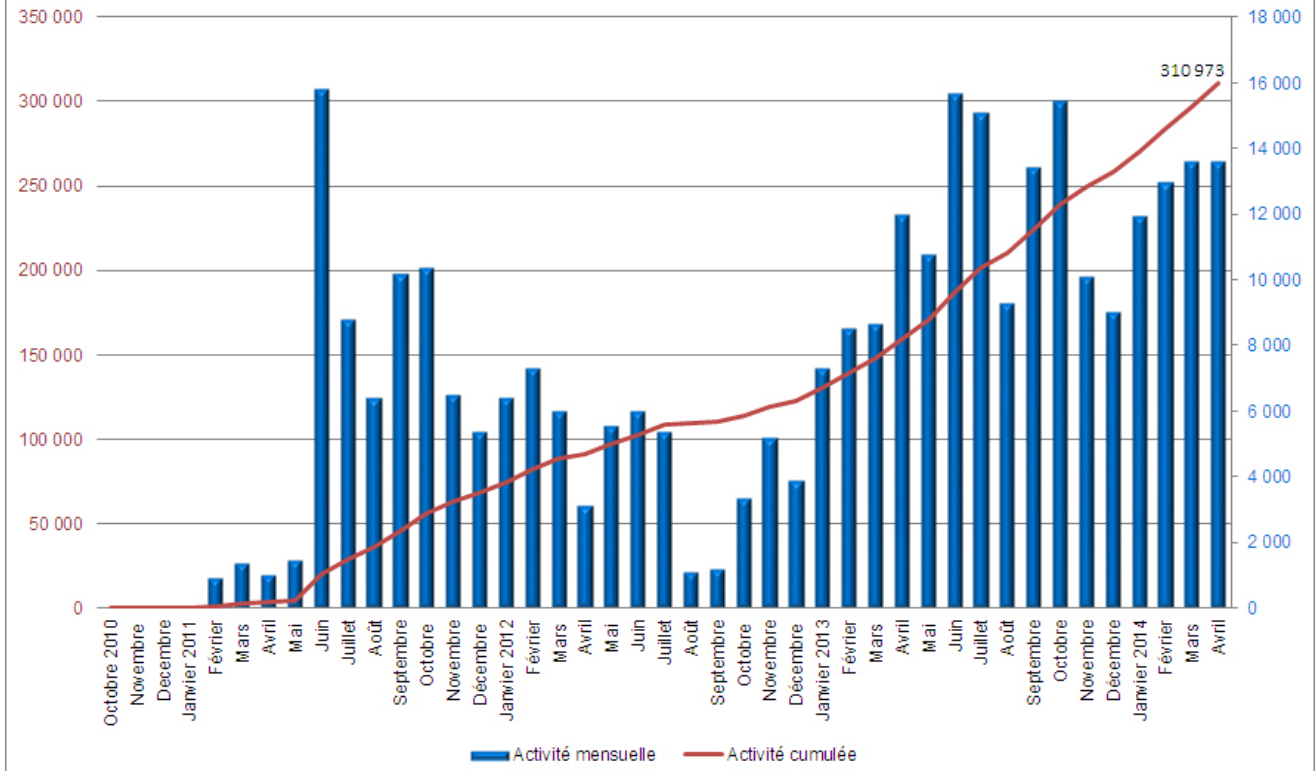

Nombre d'envois de 2ème recommandation depuis octobre 2010 - Chiffres en fin de mois

Délibérations

Fin de mois	Chiffres mensuels	Total cumulé
Octobre 2010	0	0
Novembre	0	0
Décembre	0	0
Janvier 2011	0	0
Février	0	0
Mars	0	0
Avril	0	0
Mai	0	0
Juin	0	0
Juillet	5	5
Août	0	5
Septembre	7	12
Octobre	18	30
Novembre	41	71
Décembre	43	114
Janvier 2012	38	152
Février	41	193
Mars	38	231
Avril	21	252
Mai	37	289
Juin	14	303
Juillet	26	329
Août	0	329
Septembre	32	361
Octobre	20	381
Novembre	21	402
Décembre	17	419
Janvier 2013	36	455
Février	33	488
Mars	40	528
Avril	31	559
Mai	40	599
Juin	64	663
Juillet	47	710
Août	0	710
Septembre	55	765
Octobre	47	812
Novembre	55	867
Décembre	35	902
Janvier 2014	57	959
Février	24	983
Mars	79	1 062
Avril	95	1 157