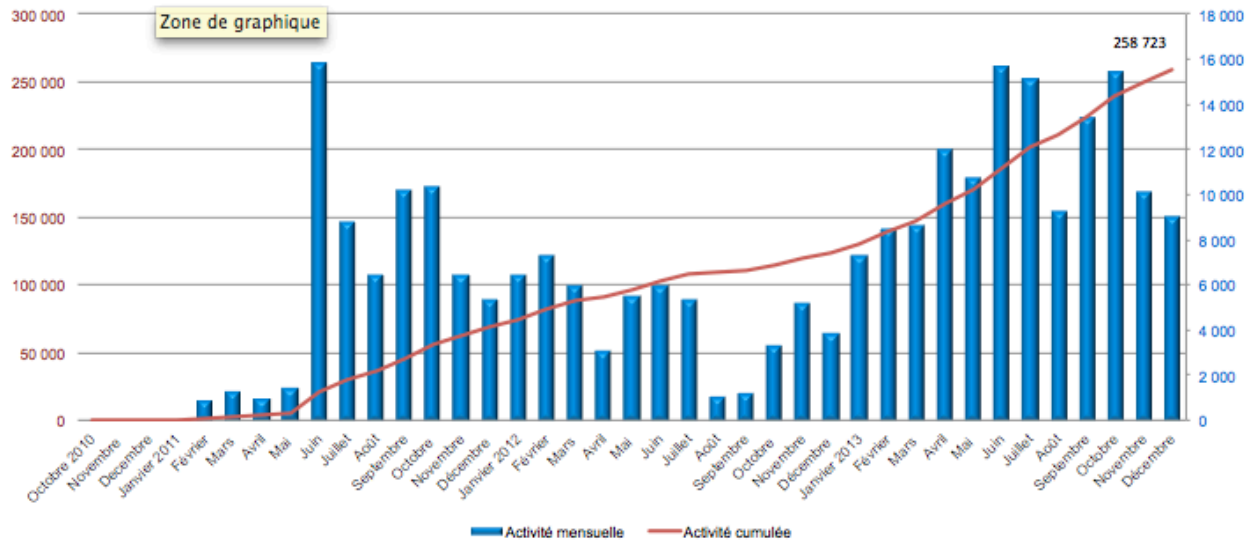

Nombre d'envois de 2ème recommandation depuis octobre 2010 - Chiffres en fin de mois

Délibérations

Fin de mois	Chiffres mensuels	Total cumulé
Octobre 2010	0	0
Novembre	0	0
Décembre	0	0
Janvier 2011	0	0
Février	0	0
Mars	0	0
Avril	0	0
Mai	0	0
Juin	0	0
Juillet	5	5
Août	0	5
Septembre	7	12
Octobre	18	30
Novembre	41	71
Décembre	43	114
Janvier 2012	38	152
Février	41	193
Mars	38	231
Avril	21	252
Mai	37	289
Juin	14	303
Juillet	26	329
Août	0	329
Septembre	32	361
Octobre	20	381
Novembre	21	402
Décembre	17	419
Janvier 2013	36	455
Février	33	488
Mars	40	528
Avril	31	559
Mai	40	599
Juin	64	663
Juillet	47	710
Août	0	710
Septembre	55	765
Octobre	47	812
Novembre	55	867
Décembre	35	902