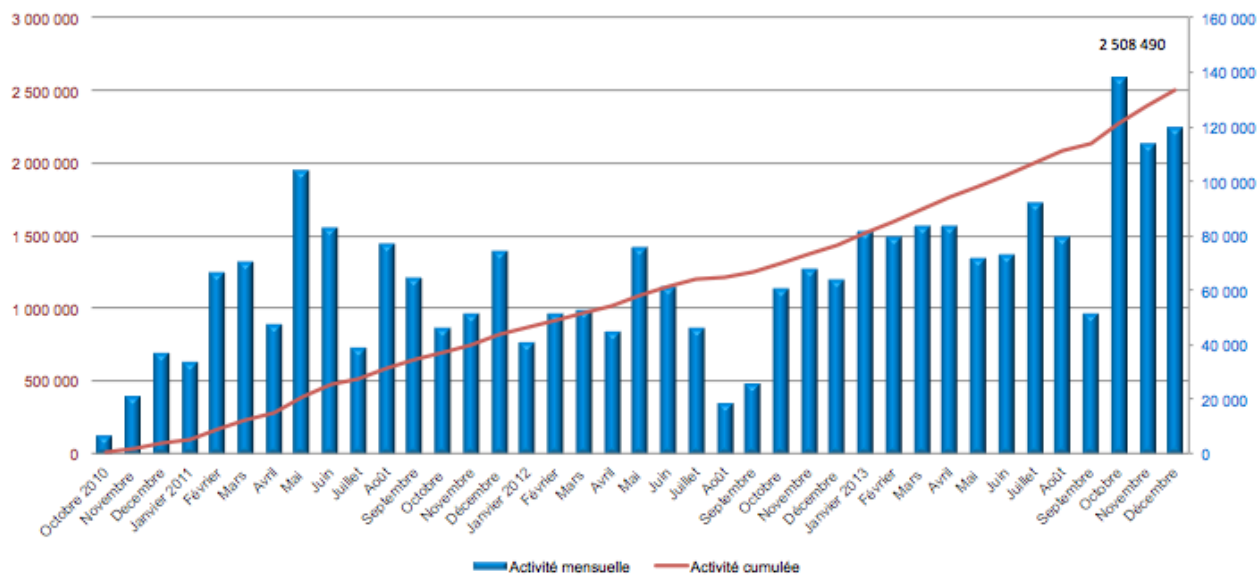

Nombre d'envois de 1ere recommandation depuis 2010 - Chiffres en fin de mois