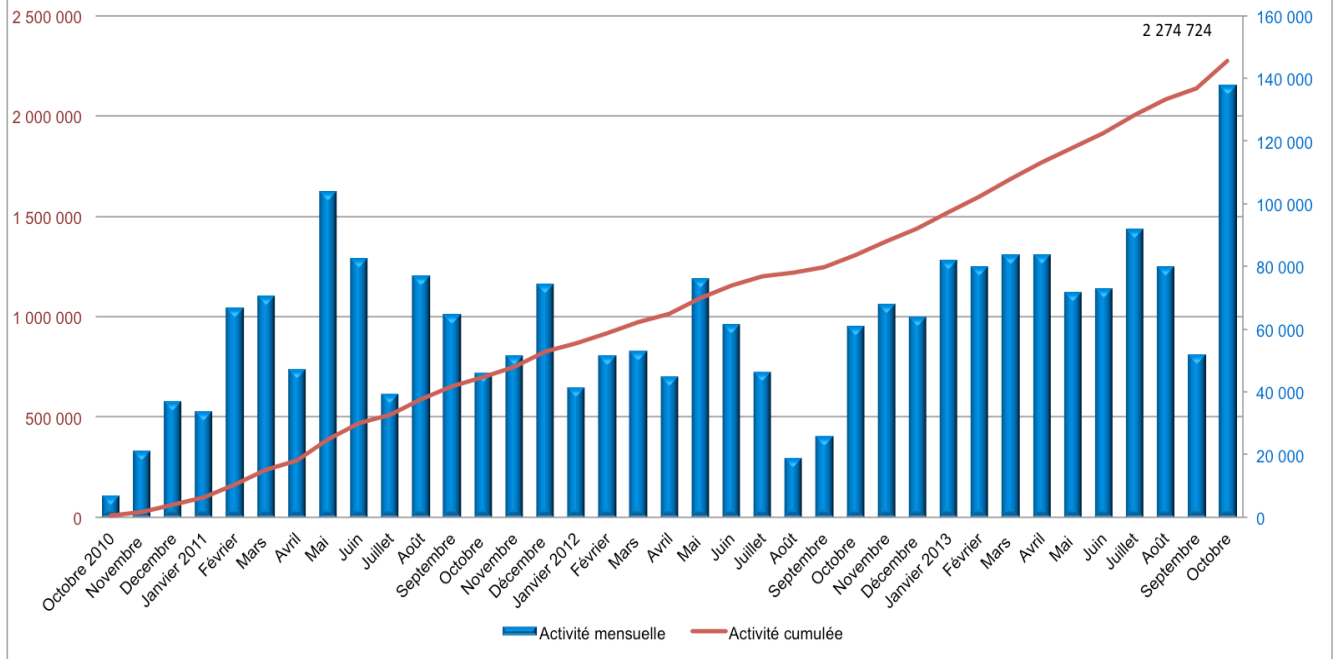

Réponse graduée – Les chiffres clés

Ces chiffres reflètent l'activité de la Commission de protection des droits

1ères recommandations

Fin de mois	Activité mensuelle	Activité cumulée
Octobre 2010	6 869	6 869
Novembre	21 256	28 125
Décembre	37 076	65 201
Janvier 2011	34 018	99 219
Février	66 867	166 086
Mars	70 626	236 712
Avril	47 439	284 151
Mai	103 989	388 140
Juin	82 795	470 935
Juillet	39 417	510 352
Août	77 070	587 422
Septembre	64 740	652 162
Octobre	46 096	698 258
Novembre	51 806	750 064
Décembre	74 512	824 576
Janvier 2012	41 396	865 972
Février	51 621	917 593
Mars	53 155	970 748
Avril	44 946	1 015 694
Mai	76 142	1 091 836
Juin	61 624	1 153 460
Juillet	46 458	1 199 918
Août	18 929	1 218 847
Septembre	26 000	1 244 847
Octobre	61 000	1 305 847
Novembre	68 000	1 373 847
Décembre	64 000	1 437 847
Janvier 2013	82 000	1 519 847
Février	80 000	1 599 847
Mars	84 000	1 683 847
Avril	84 000	1 767 847
Mai	72 000	1 839 847
Juin	73 000	1 912 847
Juillet	92 000	2 004 847
Août	80 000	2 084 847
Septembre	51 877	2 136 724
Octobre	138 000	2 274 724

Nombre d'envois de 1ere recommandation depuis 2010 - Chiffres en fin de mois

2èmes recommandations

Fin de mois	Activité mensuelle	Activité cumulée
Octobre 2010	0	0
Novembre	0	0
Décembre	0	0
Janvier 2011	0	0
Février	921	921
Mars	1 364	2 285
Avril	1 037	3 322
Mai	1 458	4 780
Juin	15 818	20 598
Juillet	8 805	29 403
Août	6 447	35 850
Septembre	10 203	46 053
Octobre	10 385	56 438
Novembre	6 502	62 940
Décembre	5 401	68 341
Janvier 2012	6 450	74 791
Février	7 350	82 141
Mars	6 003	88 144
Avril	3 150	91 294
Mai	5 560	96 854
Juin	6 000	102 854
Juillet	5 400	108 254
Août	1 100	109 354
Septembre	1 220	110 574
Octobre	3 379	113 953
Novembre	5 200	119 153
Décembre	3 900	123 053
Janvier 2013	7 350	130 403
Février	8 550	138 953
Mars	8 700	147 653
Avril	12 000	159 653
Mai	10 800	170 453
Juin	15 700	186 153
Juillet	15 135	201 288
Août	9 315	210 603
Septembre	13 470	224 073
Octobre	15 475	239 548