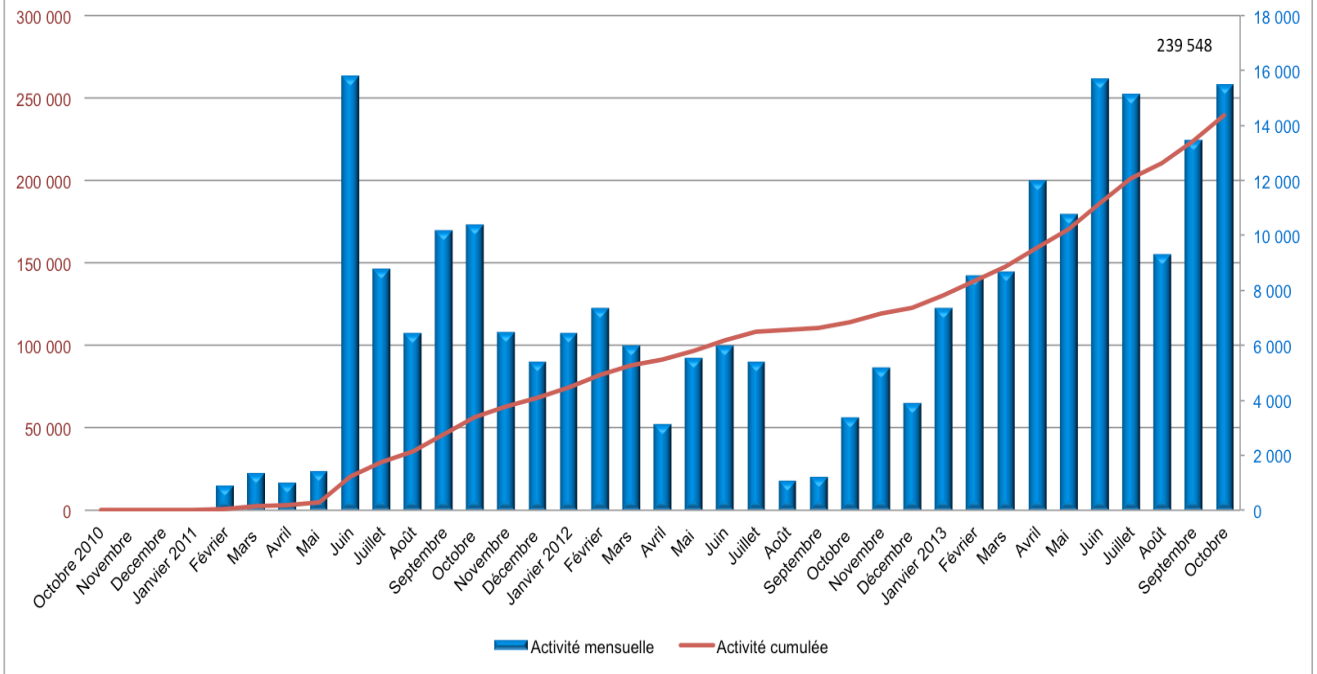

Nombre d'envois de 2ème recommandation depuis octobre 2010 - Chiffres en fin de mois

Délibérations

Fin de mois	Chiffres mensuels	Total cumulé
Octobre 2010	0	0
Novembre	0	0
Décembre	0	0
Janvier 2011	0	0
Février	0	0
Mars	0	0
Avril	0	0
Mai	0	0
Juin	0	0
Juillet	5	5
Août	0	5
Septembre	7	12
Octobre	18	30
Novembre	41	71
Décembre	43	114
Janvier 2012	38	152
Février	41	193
Mars	38	231
Avril	21	252
Mai	37	289
Juin	14	303
Juillet	26	329
Août	0	329
Septembre	32	361
Octobre	20	381
Novembre	21	402
Décembre	17	419
Janvier 2013	36	455
Février	33	488
Mars	40	528
Avril	31	559
Mai	40	599
Juin	64	663
Juillet	47	710
Août	0	710
Septembre	55	765
Octobre	47	812